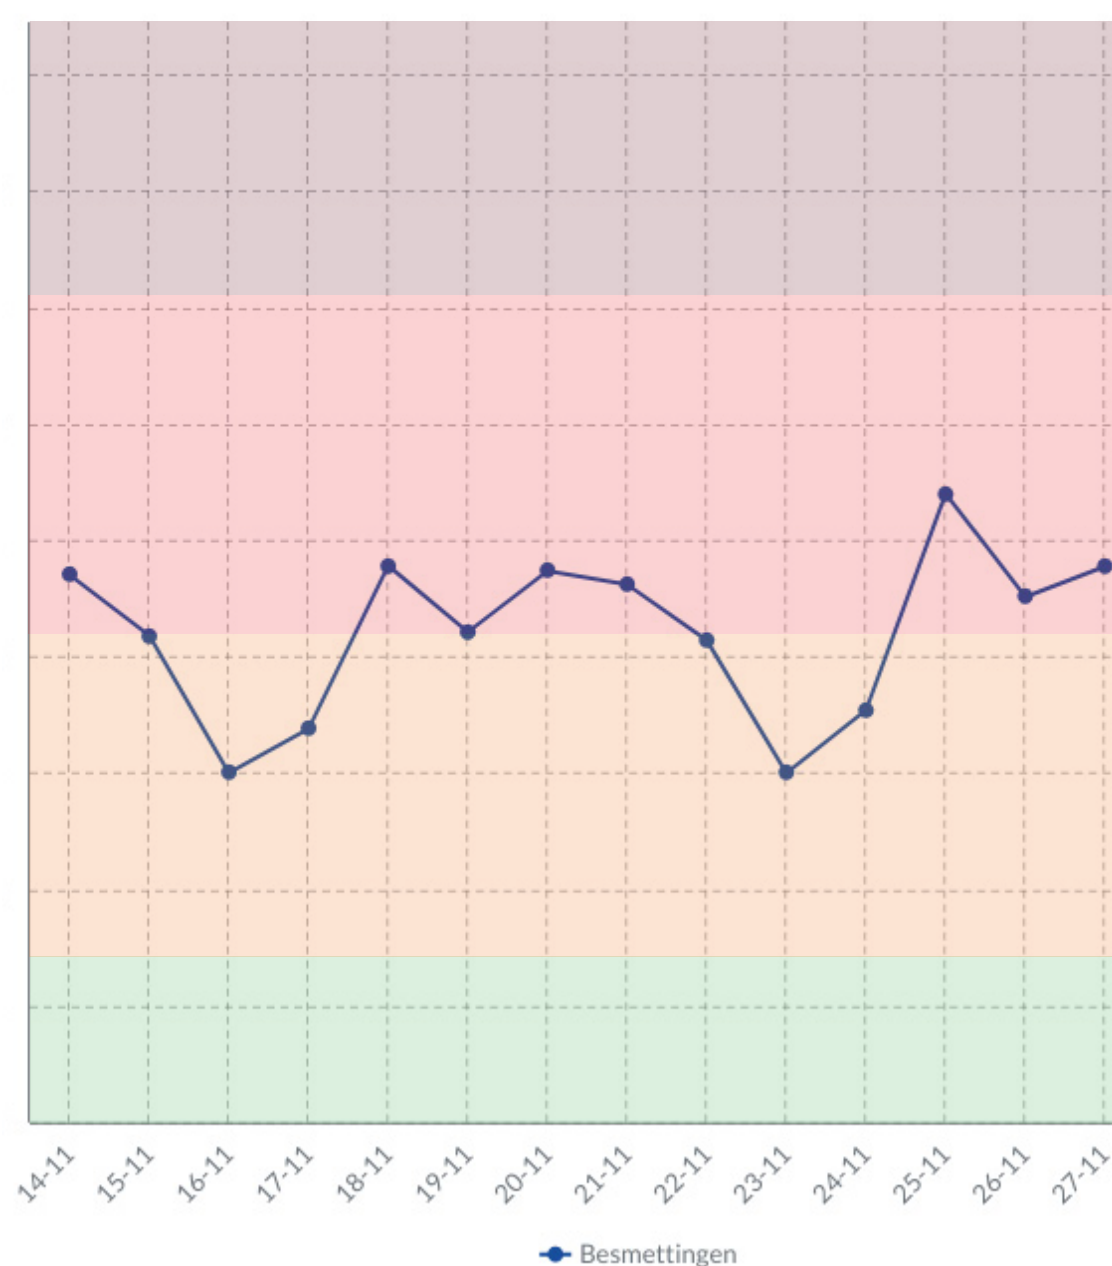

CORONA ACTUEEL IN IJSSELLAND

27-11-2020

AANTAL BESMETTINGEN VANDAAG: 127

* Aantal besmettingen vandaag
per 100.000: **23,87**

AANTAL BESMETTINGEN AFGELOPEN WEEK: 794

Aantal besmettingen afgelopen week
per 100.000: **149,25**

Aantal besmettingen per
week per 100.000:

- 1 Waakzaam: < 50
- 2 Zorgelijk: 50 - 150
- 3 Ernstig: 150 - 250
- 4 Zeer ernstig: > 250

DE CIJFERS MOETEN OMLAAG

De dalende lijn die de afgelopen weken te zien was, stagneert. Als we nu geen actie ondernemen, zal het aantal besmettingen in onze regio weer toenemen. Dit baart ons zorgen, zeker nu de feestdagen eraan komen.

Kerst staat in het teken van aandacht voor elkaar. Om dit jaar kerst misschien toch te kunnen vieren met onze dierbaren, moeten de cijfers echt verder omlaag.

Houd je daarom aan de maatregelen. Winkel zoveel mogelijk online of koop lokaal. Kies de rustige momenten. Kom zoveel mogelijk alleen en houd afstand.