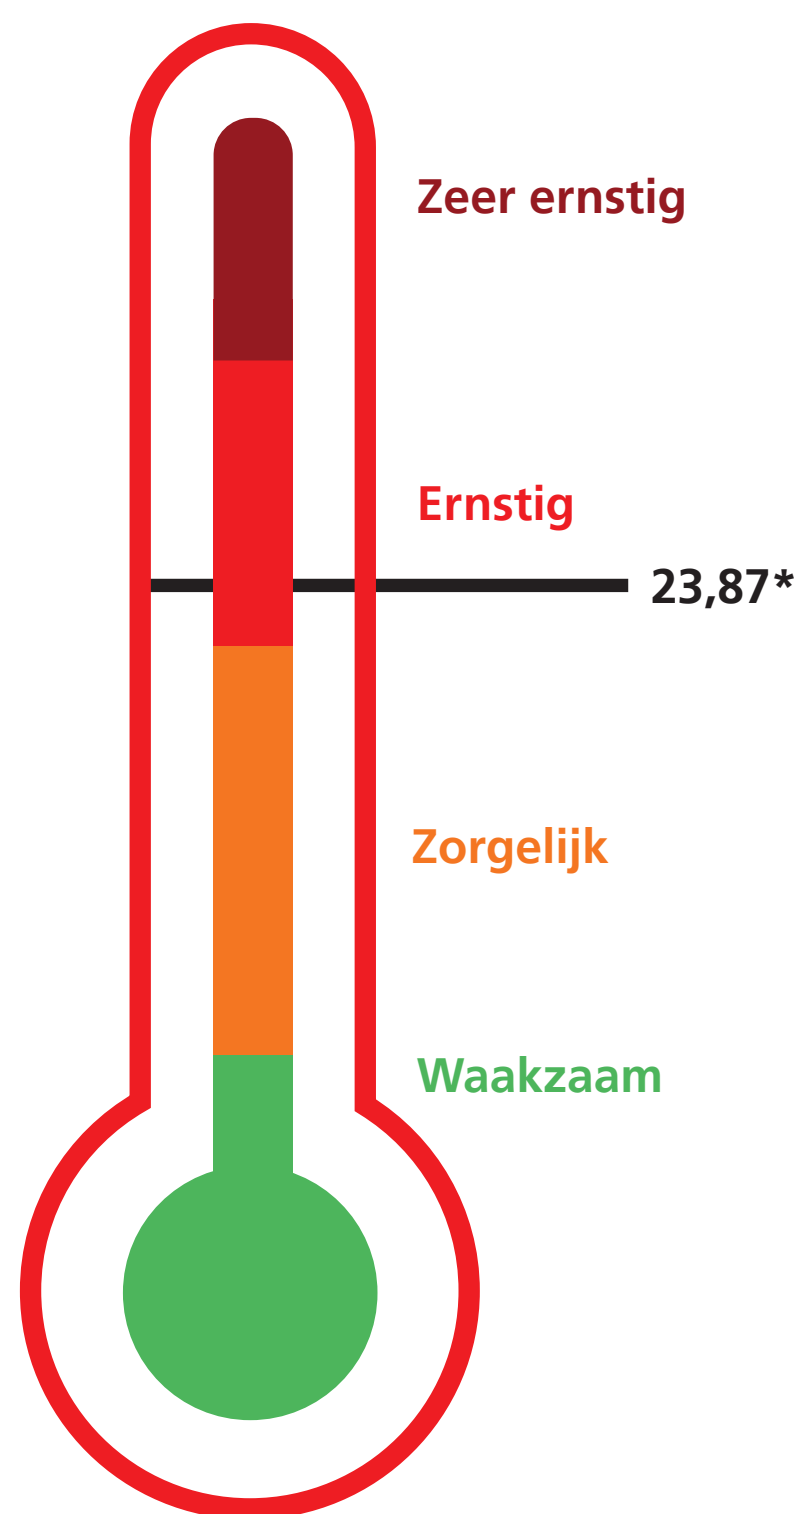

CORONA ACTUEEL IN IJSSELLAND

27-11-2020

AANTAL BESMETTINGEN VANDAAG: 127

* Aantal besmettingen vandaag
per 100.000: **23,87**

AANTAL BESMETTINGEN AFGELOPEN WEEK: 794

Aantal besmettingen afgelopen week
per 100.000: **149,25**

Aantal besmettingen per
week per 100.000:

- 1 Waakzaam: < 50
- 2 Zorgelijk: 50 - 150
- 3 Ernstig: 150 - 250
- 4 Zeer ernstig: > 250

DE CIJFERS MOETEN OMLAAG

De dalende lijn die de afgelopen weken te zien was, stagneert. Als we nu geen actie ondernemen, zal het aantal besmettingen in onze regio weer toenemen. Dit baart ons zorgen, zeker nu de feestdagen eraan komen.

Kerst staat in het teken van aandacht voor elkaar. Om dit jaar kerst misschien toch te kunnen vieren met onze dierbaren, moeten de cijfers echt verder omlaag.

Houd je daarom aan de maatregelen. Winkel zoveel mogelijk online of koop lokaal. Kies de rustige momenten. Kom zoveel mogelijk alleen en houd afstand.