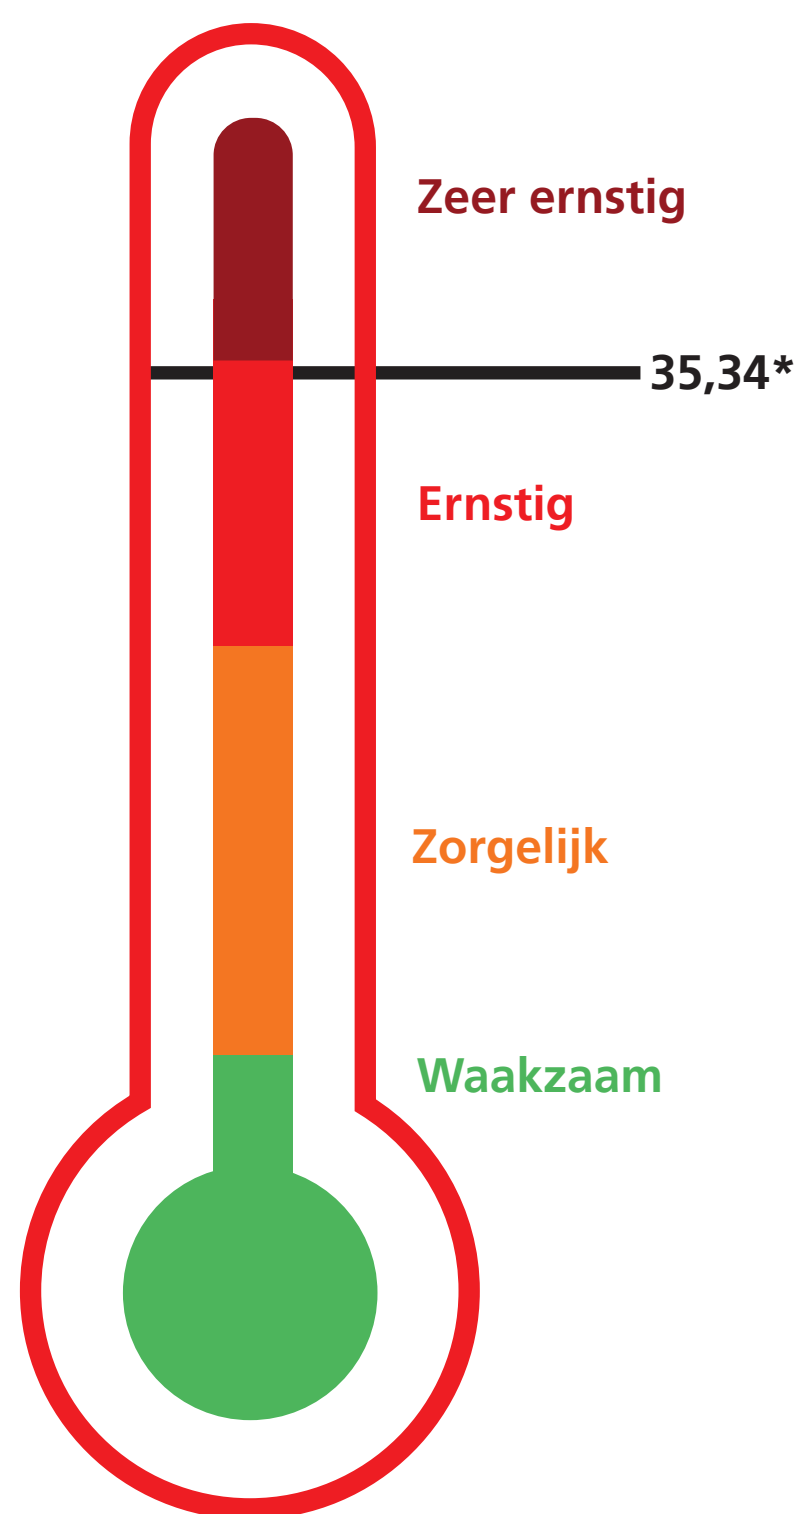

CORONA ACTUEEL IN IJSSELLAND

4-12-2020

AANTAL BESMETTINGEN VANDAAG: 188

* Aantal besmettingen vandaag
per 100.000: **35,34**

AANTAL BESMETTINGEN AFGELOPEN WEEK: 949

Aantal besmettingen afgelopen week
per 100.000: **178,38**

Aantal besmettingen per
week per 100.000:

- 1 Waakzaam: < 50
- 2 Zorgelijk: 50 - 150
- 3 Ernstig: 150 - 250
- 4 Zeer ernstig: > 250

DE CIJFERS MOETEN OMLAAG

Het aantal besmettingen in onze regio is afgelopen week gestegen. We zullen actie moeten ondernemen om deze aantallen weer omlaag te krijgen.

Om dit jaar kerst misschien toch te kunnen vieren met onze dierbaren, moeten de cijfers echt verder omlaag.

Het is een zware tijd, maar het is heel belangrijk dat we ons allemaal aan de maatregelen houden. Winkel zoveel mogelijk online of koop lokaal. Beperk je reisbewegingen en kies de rustige momenten. Winkel zoveel mogelijk alleen en houd afstand. De mondkapjesplicht is vanaf 1 december ingegaan dus zorg dat je je mondkapje altijd draagt in publieke binnenruimtes. Blijf volhouden!