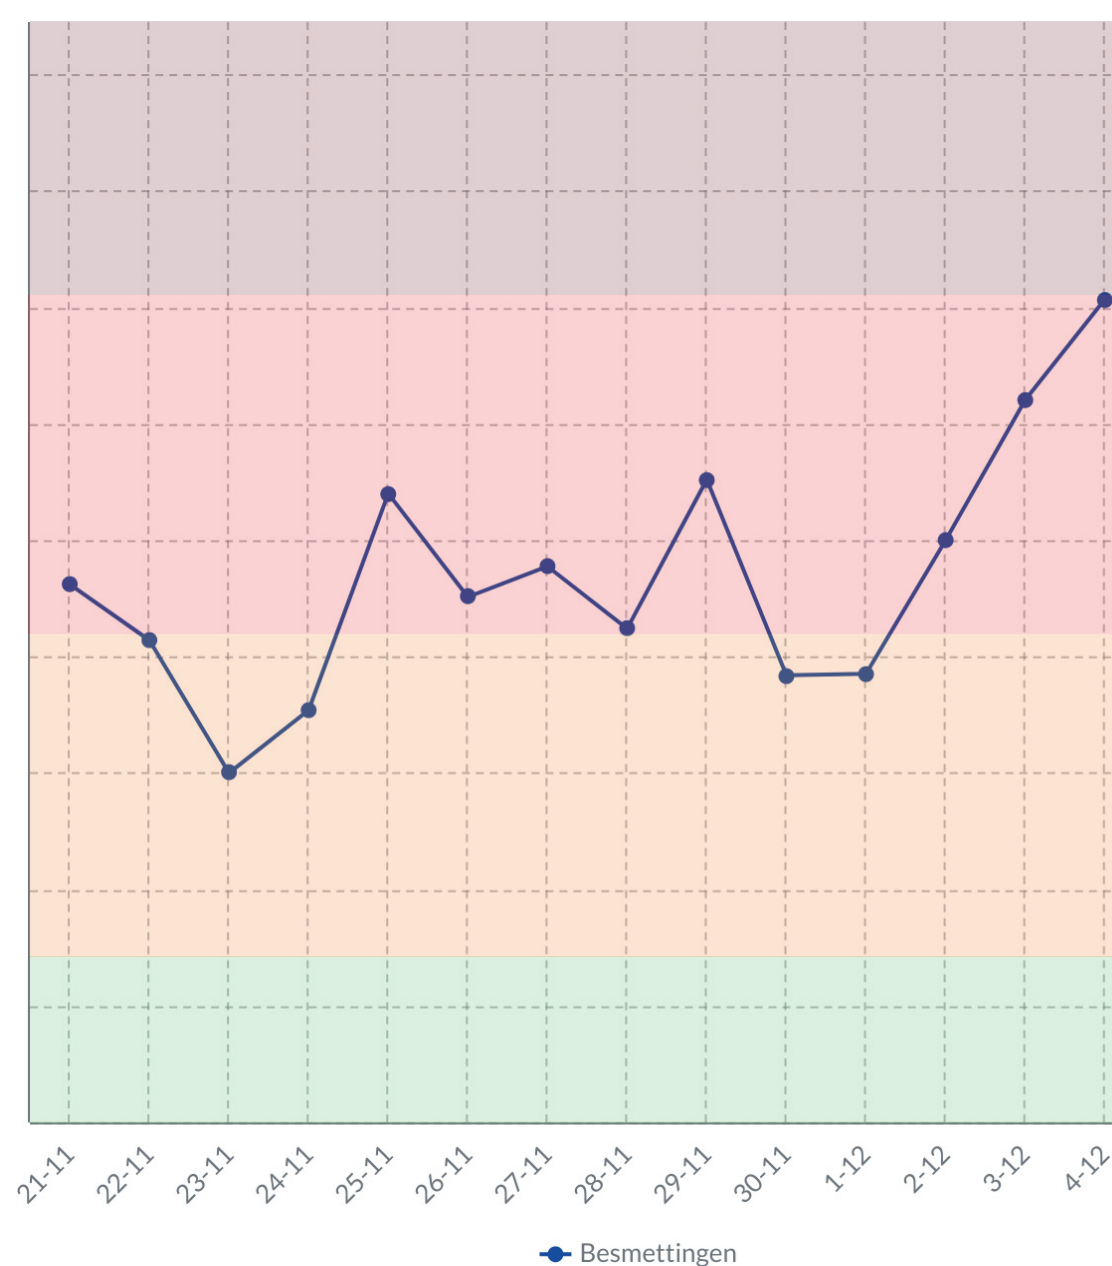

CORONA ACTUEEL IN IJSSELLAND

4-12-2020

AANTAL BESMETTINGEN VANDAAG: 188

* Aantal besmettingen vandaag
per 100.000: **35,34**

AANTAL BESMETTINGEN AFGELOPEN WEEK: 949

Aantal besmettingen afgelopen week
per 100.000: **178,38**

Aantal besmettingen per
week per 100.000:

- 1 Waakzaam: < 50
- 2 Zorgelijk: 50 - 150
- 3 Ernstig: 150 - 250
- 4 Zeer ernstig: > 250

DE CIJFERS MOETEN OMLAAG

Het aantal besmettingen in onze regio is afgelopen week gestegen. We zullen actie moeten ondernemen om deze aantallen weer omlaag te krijgen.

Om dit jaar kerst misschien toch te kunnen vieren met onze dierbaren, moeten de cijfers echt verder omlaag.

Het is een zware tijd, maar het is heel belangrijk dat we ons allemaal aan de maatregelen houden. Winkel zoveel mogelijk online of koop lokaal. Beperk je reisbewegingen en kies de rustige momenten. Winkel zoveel mogelijk alleen en houd afstand. De mondkapjesplicht is vanaf 1 december ingegaan dus zorg dat je je mondkapje altijd draagt in publieke binnenruimtes. Blijf volhouden!