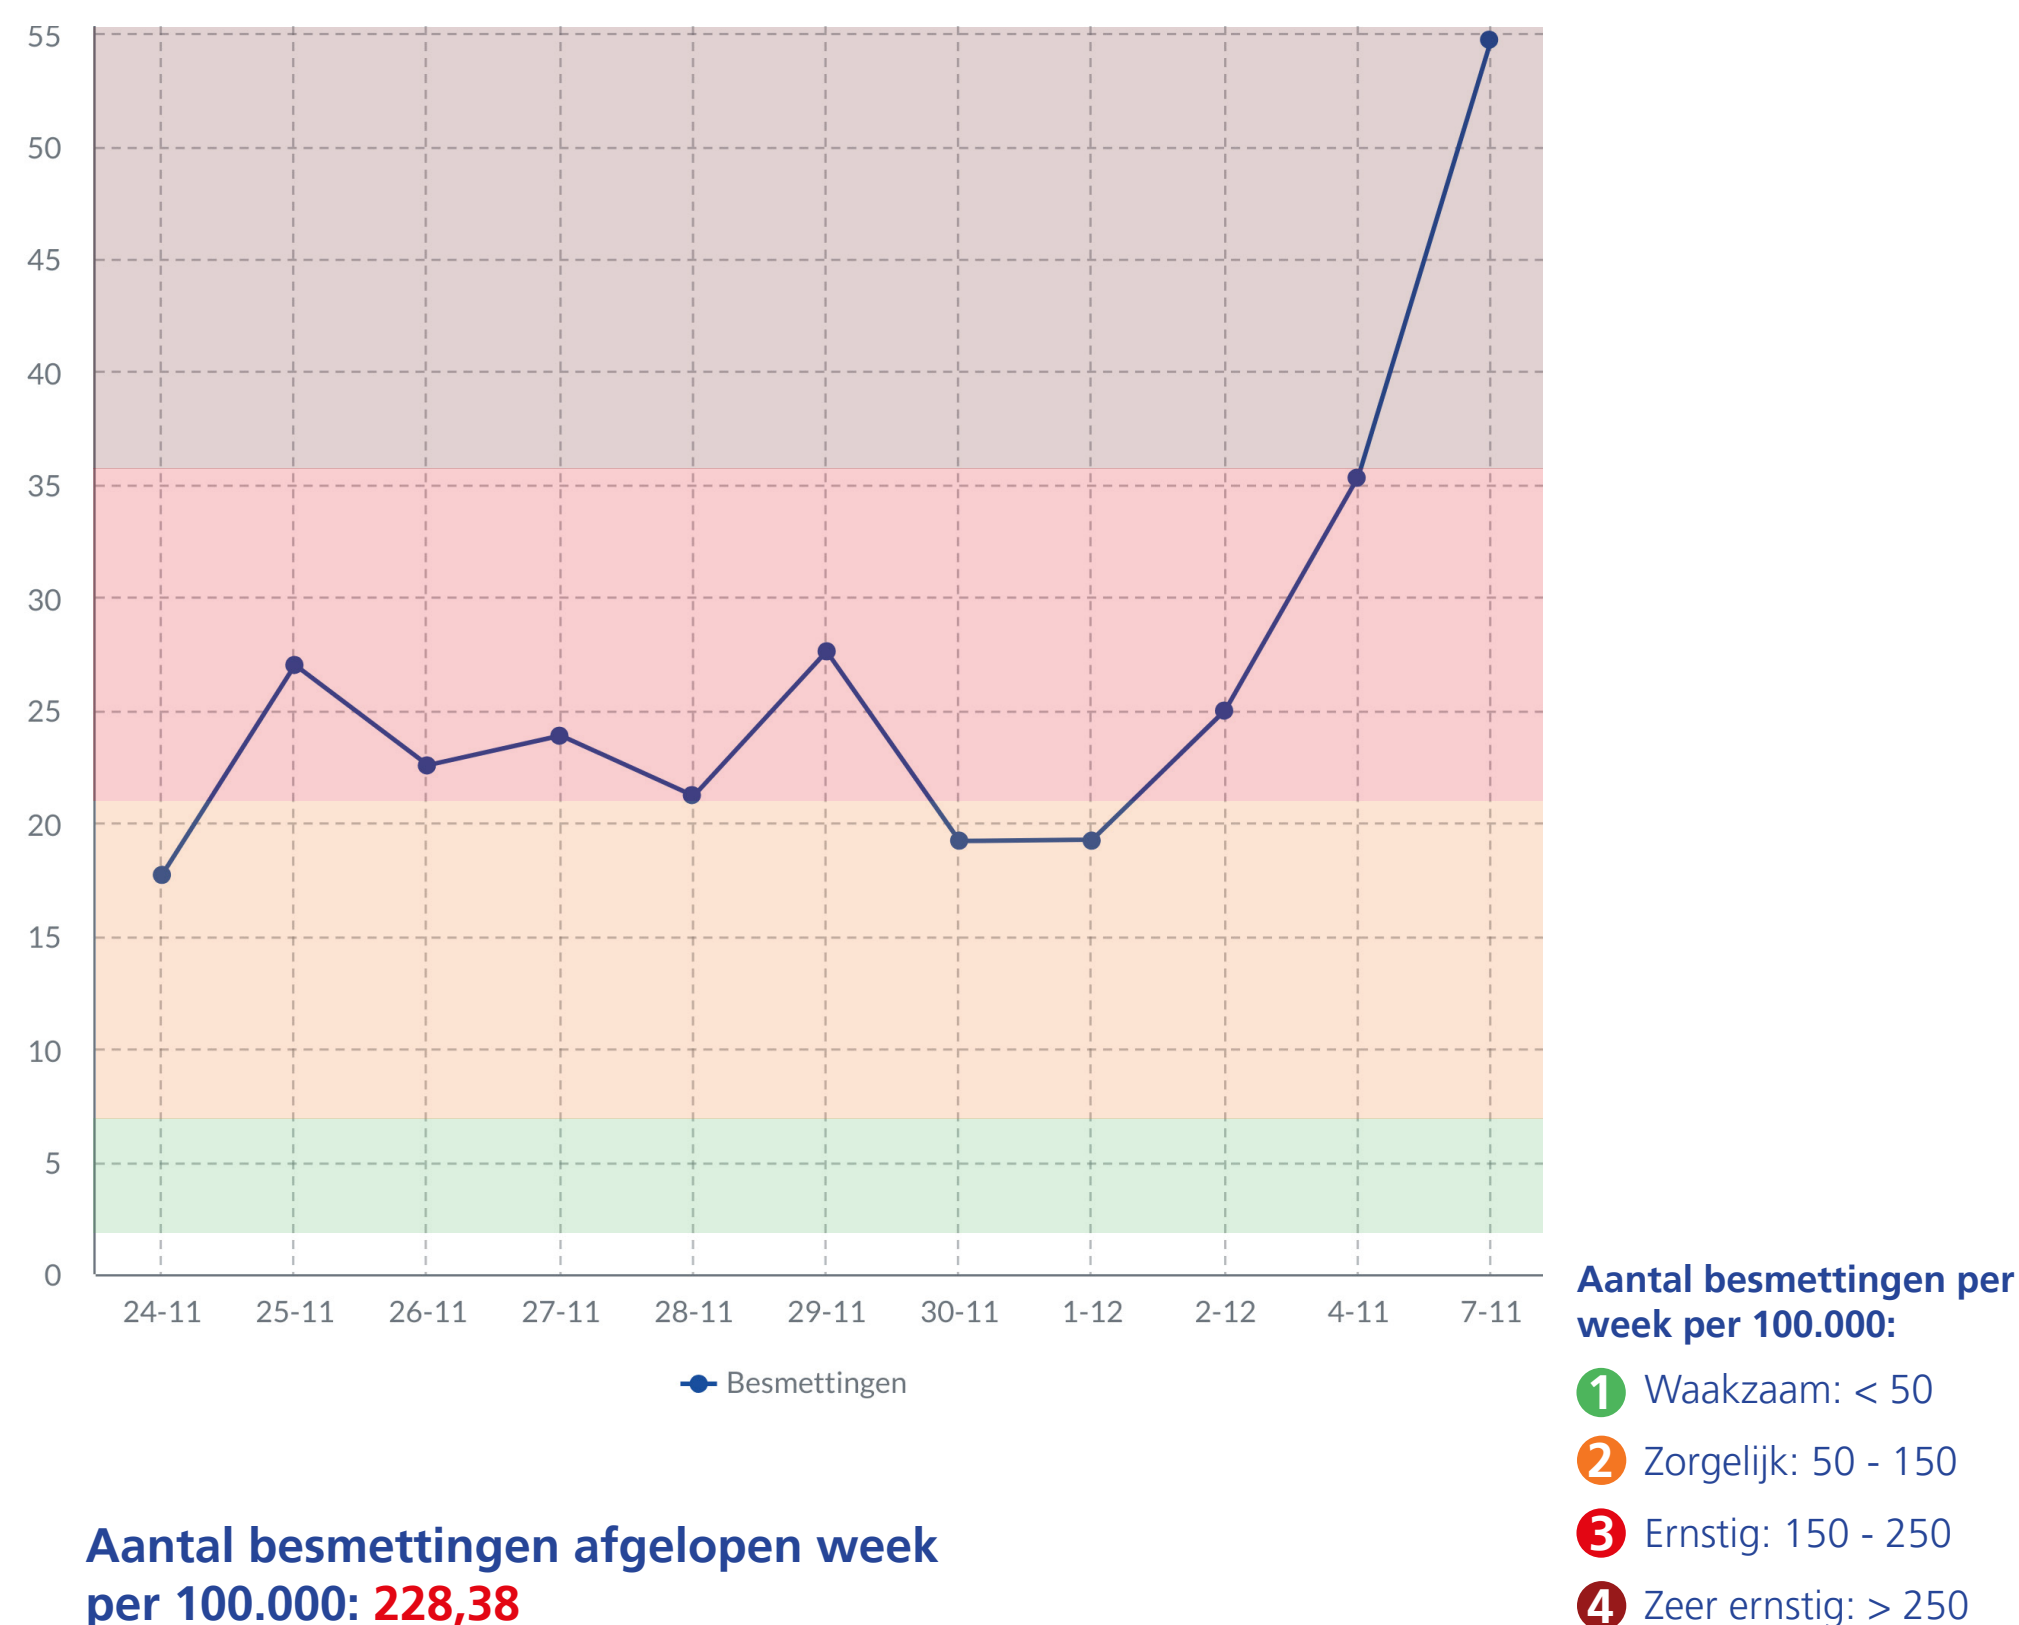

CORONA ACTUEEL IN IJSSELLAND

07-12-2020

AANTAL BESMETTINGEN VANDAAG: 291

* Aantal besmettingen vandaag
per 100.000: 54,7

AANTAL BESMETTINGEN AFGELOPEN WEEK: 1.215

HET GAAT NIET GOED

Het aantal besmettingen in onze regio neemt nog steeds toe. Dat is geen goed teken. Het is noodzakelijk dat we ons allemaal aan de maatregelen houden om deze aantallen weer omlaag te krijgen.

Het is een zware tijd. We zijn klaar met het virus, maar het virus is niet klaar met ons. Maar beseft dat je het niet alleen voor jezelf doet, maar ook voor je opa en oma, je klasgenoten of collega's en voor een ernstig ziek familielid die een chemokuur ondergaat.

Houd vol! Om dit jaar kerst misschien toch te kunnen vieren met onze dierbaren, moeten de cijfers echt omlaag!