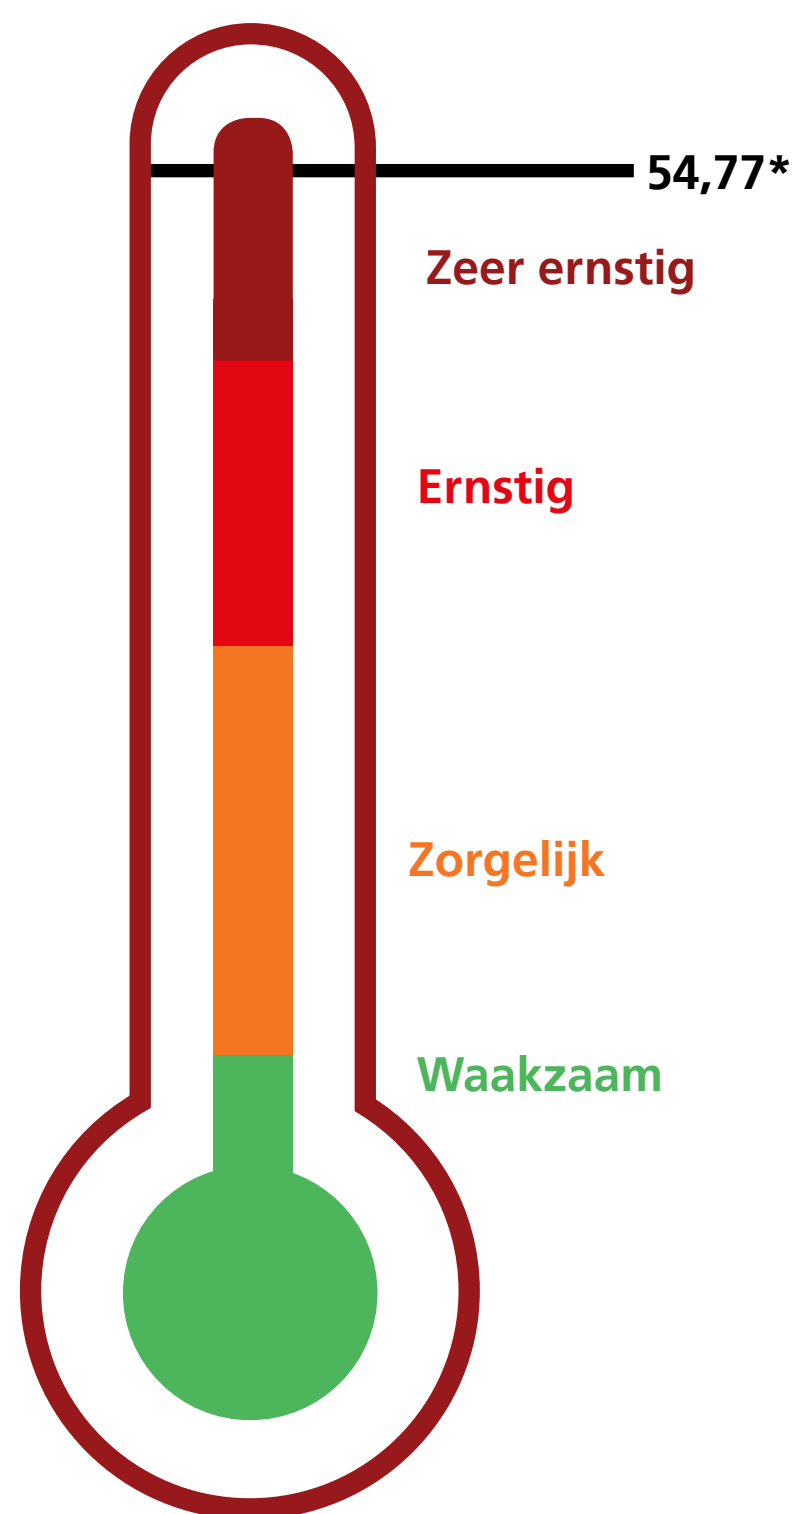

CORONA ACTUEEL IN IJSSELLAND

07-12-2020

AANTAL BESMETTINGEN VANDAAG: 291

* Aantal besmettingen vandaag
per 100.000: 54,7

AANTAL BESMETTINGEN AFGELOPEN WEEK: 1.215

HET GAAT NIET GOED

Het aantal besmettingen in onze regio neemt nog steeds toe. Dat is geen goed teken. Het is noodzakelijk dat we ons allemaal aan de maatregelen houden om deze aantallen weer omlaag te krijgen.

Het is een zware tijd. We zijn klaar met het virus, maar het virus is niet klaar met ons. Maar beseft dat je het niet alleen voor jezelf doet, maar ook voor je opa en oma, je klasgenoten of collega's en voor een ernstig ziek familielid die een chemokuur ondergaat.

Houd vol! Om dit jaar kerst misschien toch te kunnen vieren met onze dierbaren, moeten de cijfers echt omlaag!