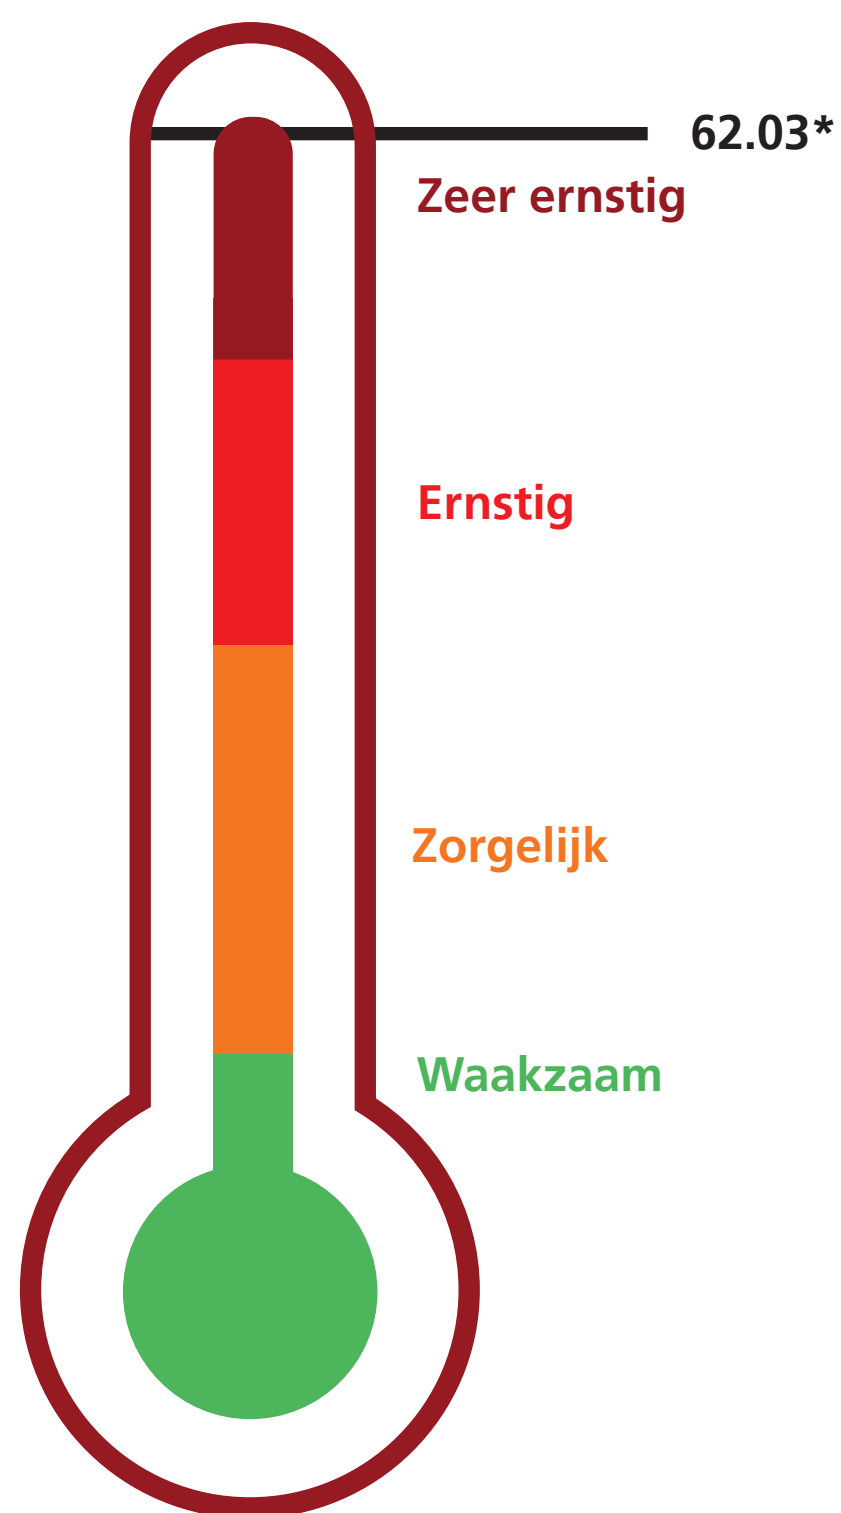

CORONA ACTUEEL IN IJSSELLAND

18-12-2020

AANTAL BESMETTINGEN VANDAAG: 330

* Aantal besmettingen vandaag
per 100.000: **62.03**

AANTAL BESMETTINGEN AFGELOPEN WEEK: 2096

Aantal besmettingen afgelopen week
per 100.000: **393.99**

Aantal besmettingen per
week per 100.000:

- 1 Waakzaam: < 50
- 2 Zorgelijk: 50 - 150
- 3 Ernstig: 150 - 250
- 4 Zeer ernstig: > 250

DE STRENGSTE LOCKDOWN TOT NU TOE

De toenemende besmettingen en de druk op de zorg hebben er toe geleid dat Nederland in lockdown is tot ten minste dinsdag 19 januari.

Winkels moeten hun deuren sluiten en mensen moeten hun contacten tot het minimum beperken. Dit is een enorm zware periode voor velen. Maar het is de meest effectieve manier om het aantal besmettingen omlaag te krijgen.