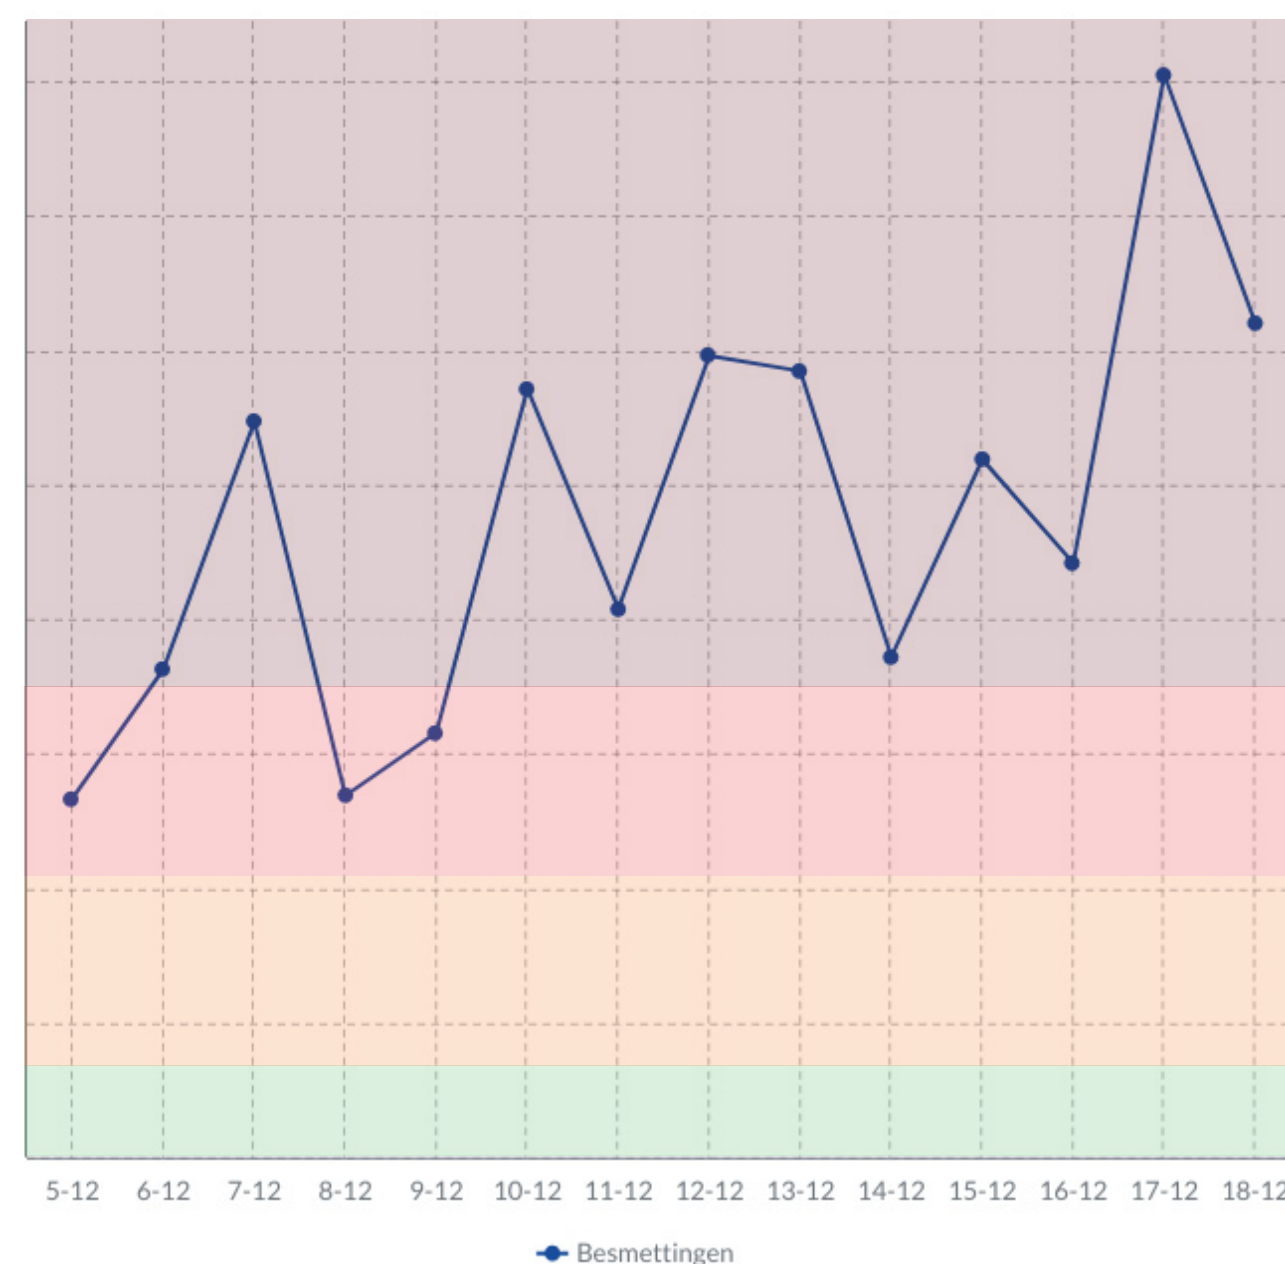

CORONA ACTUEEL IN IJSSELLAND

18-12-2020

AANTAL BESMETTINGEN VANDAAG: 330

* Aantal besmettingen vandaag
per 100.000: **62.03**

AANTAL BESMETTINGEN AFGELOPEN WEEK: 2096

Aantal besmettingen afgelopen week
per 100.000: **393.99**

Aantal besmettingen per
week per 100.000:

- 1 Waakzaam: < 50
- 2 Zorgelijk: 50 - 150
- 3 Ernstig: 150 - 250
- 4 Zeer ernstig: > 250

DE STRENGSTE LOCKDOWN TOT NU TOE

De toenemende besmettingen en de druk op de zorg hebben er toe geleid dat Nederland in lockdown is tot ten minste dinsdag 19 januari.

Winkels moeten hun deuren sluiten en mensen moeten hun contacten tot het minimum beperken. Dit is een enorm zware periode voor velen. Maar het is de meest effectieve manier om het aantal besmettingen omlaag te krijgen.