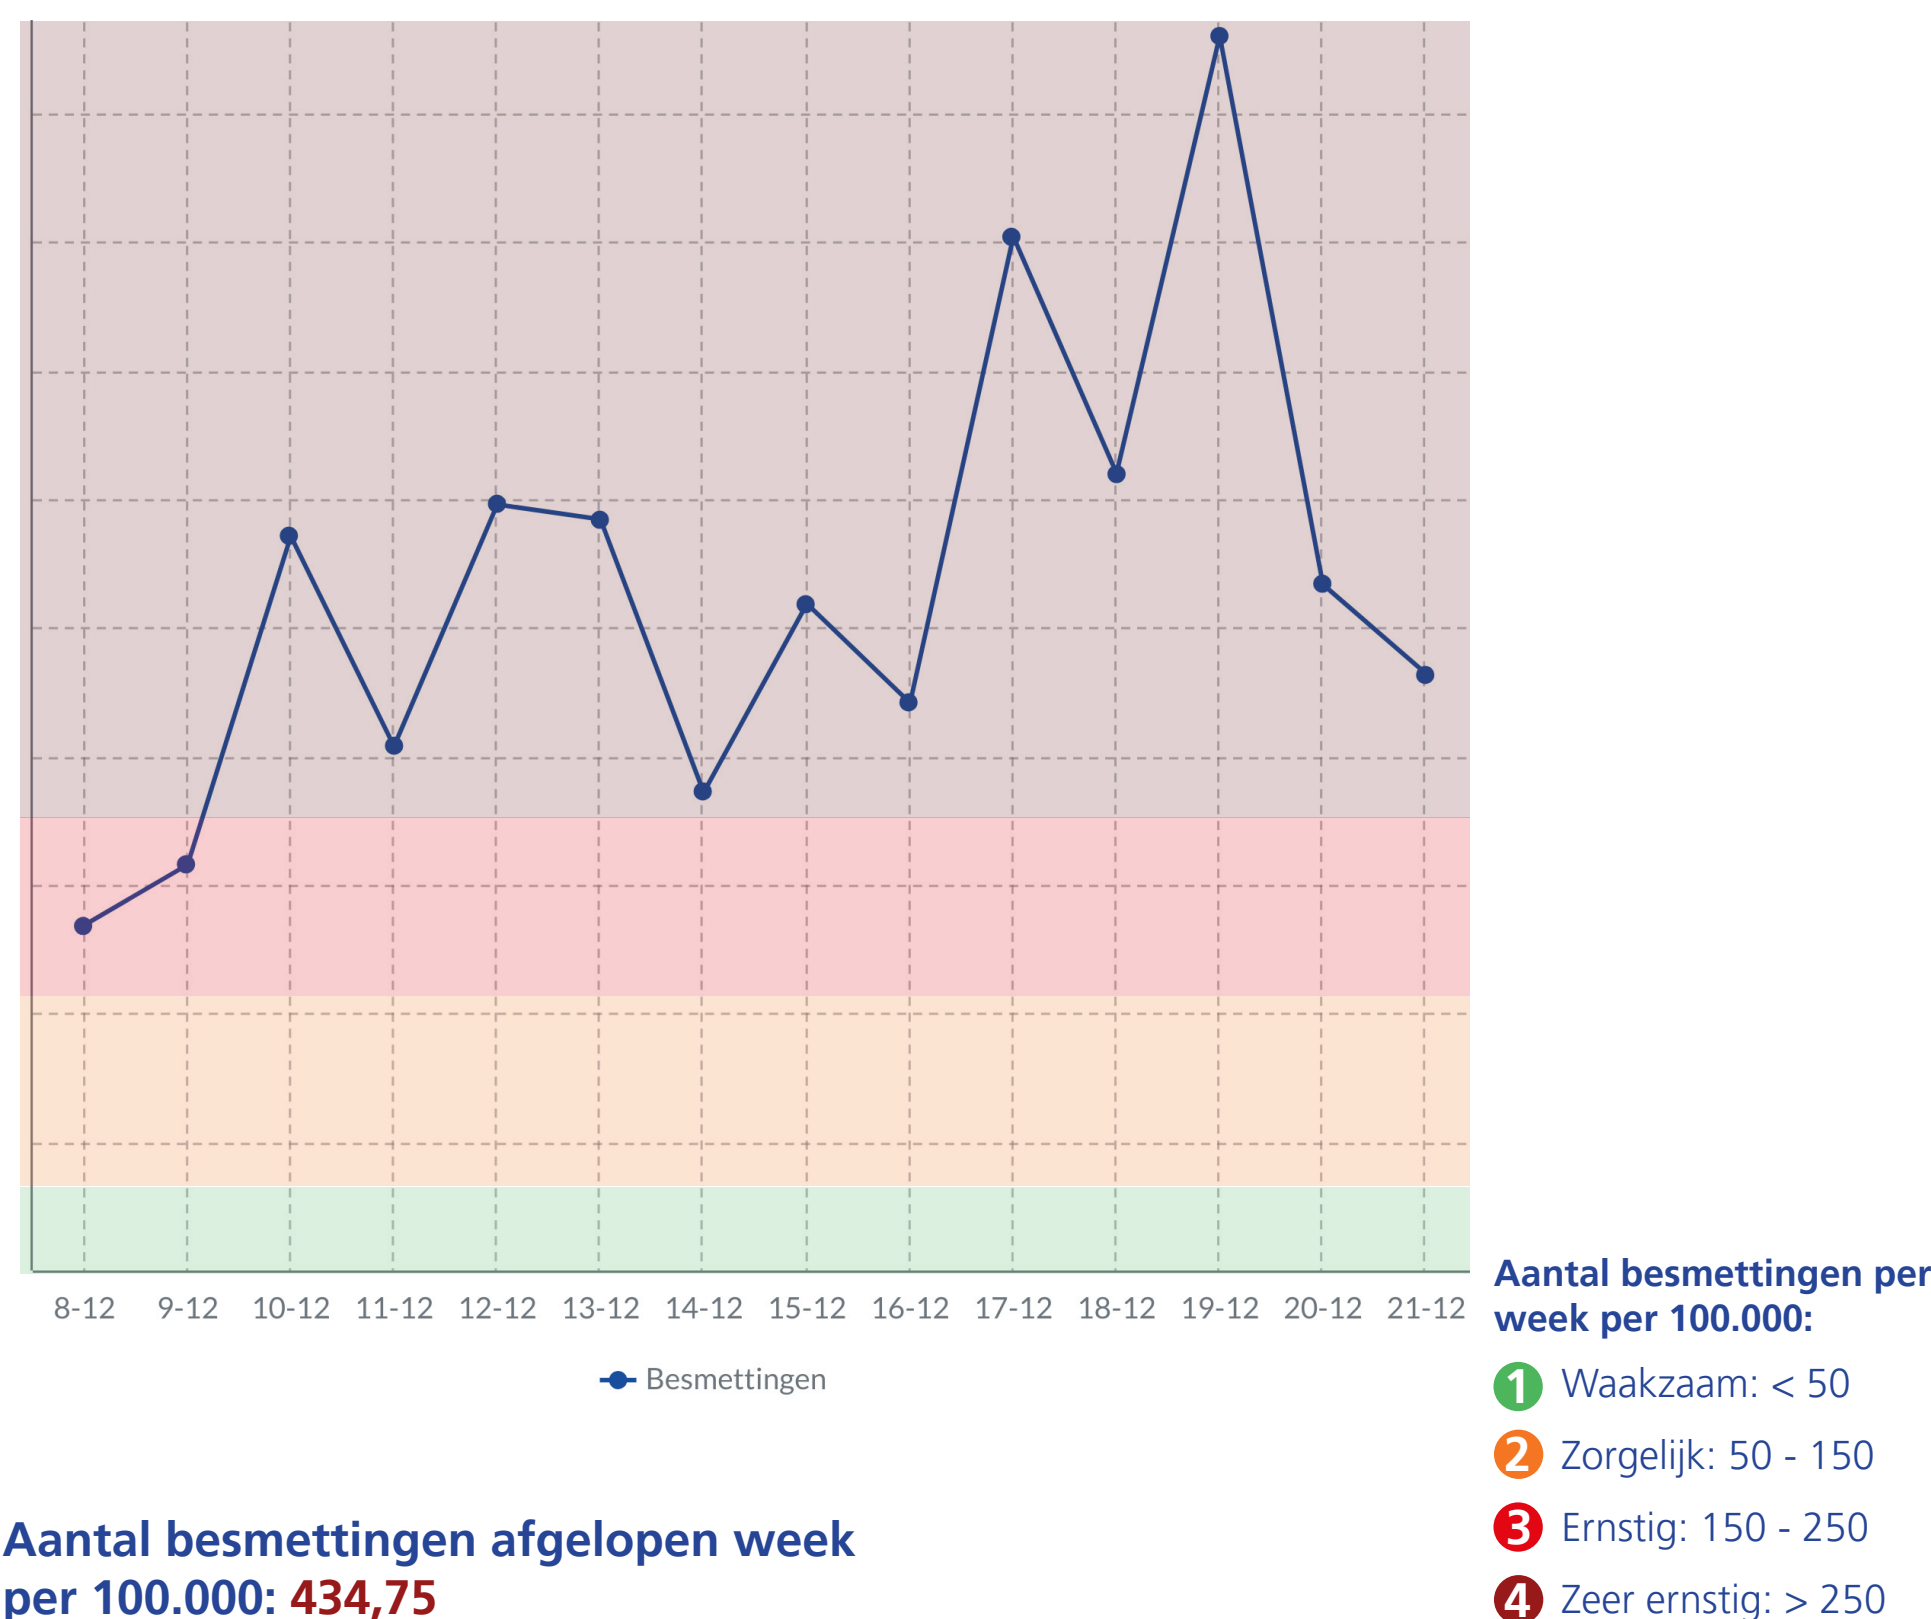

CORONA ACTUEEL IN IJSSELLAND

21-12-2020

AANTAL BESMETTINGEN VANDAAG: 247

* Aantal besmettingen vandaag
per 100.000: **46,43**

AANTAL BESMETTINGEN AFGELOPEN WEEK: 2.310

WE KUNNEN HET ALLEEN SAMEN

De toenemende besmettingen en druk op de zorg hebben er toe geleid dat Nederland in lockdown is tot ten minste dinsdag 19 januari 2021.

Als we minder mensen ontmoeten, is er minder kans om anderen te besmetten en kan het coronavirus zich lastiger verspreiden. Blijf dus zo veel mogelijk thuis, ook tijdens de feestdagen.

Het is zwaar, maar houd vol. We kunnen het alleen samen!