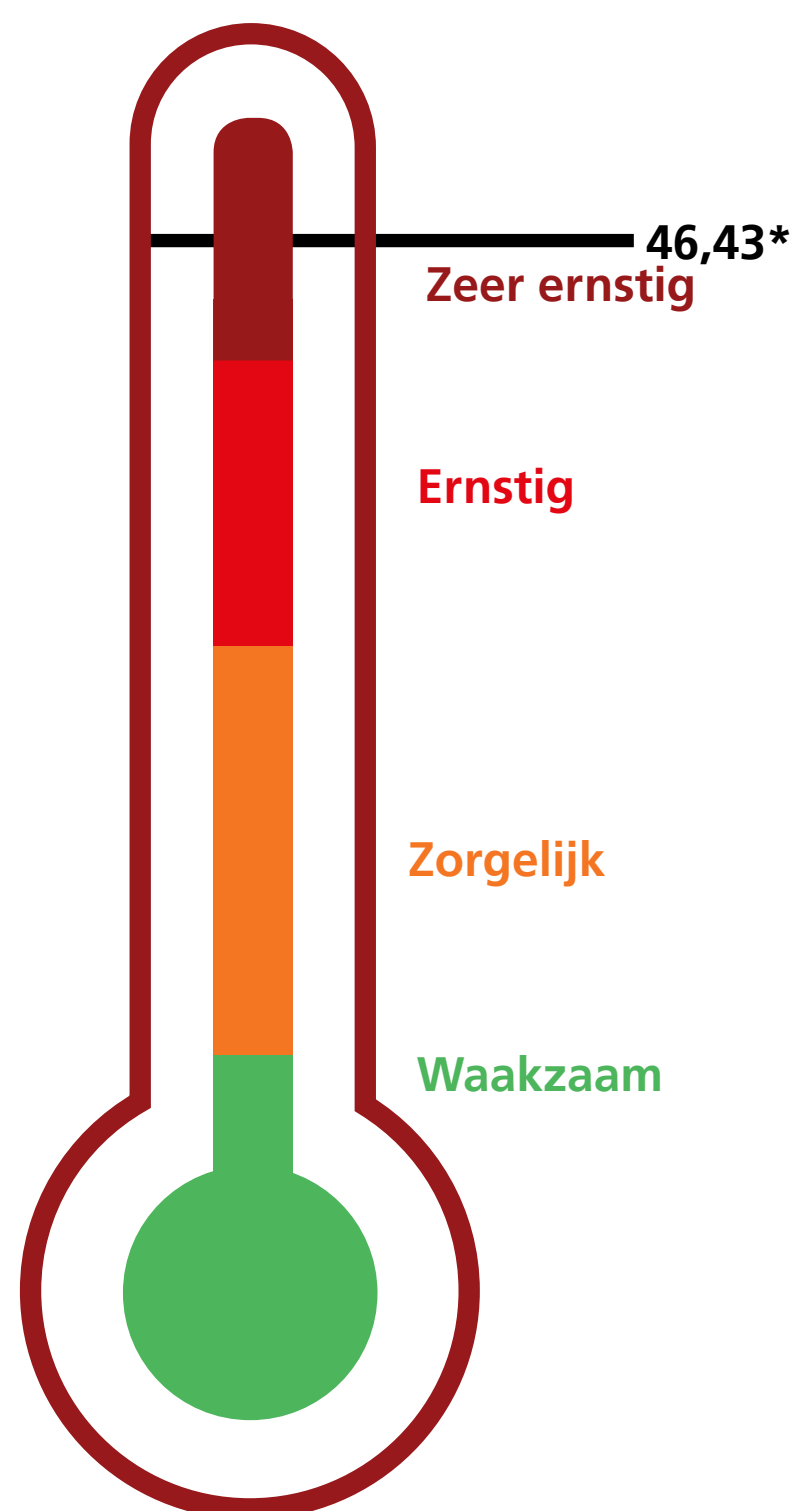

CORONA ACTUEEL IN IJSSELLAND

21-12-2020

AANTAL BESMETTINGEN VANDAAG: 247

* Aantal besmettingen vandaag
per 100.000: **46,43**

AANTAL BESMETTINGEN AFGELOPEN WEEK: 2.310

WE KUNNEN HET ALLEEN SAMEN

De toenemende besmettingen en druk op de zorg hebben er toe geleid dat Nederland in lockdown is tot ten minste dinsdag 19 januari 2021.

Als we minder mensen ontmoeten, is er minder kans om anderen te besmetten en kan het coronavirus zich lastiger verspreiden. Blijf dus zo veel mogelijk thuis, ook tijdens de feestdagen.

Het is zwaar, maar houd vol. We kunnen het alleen samen!