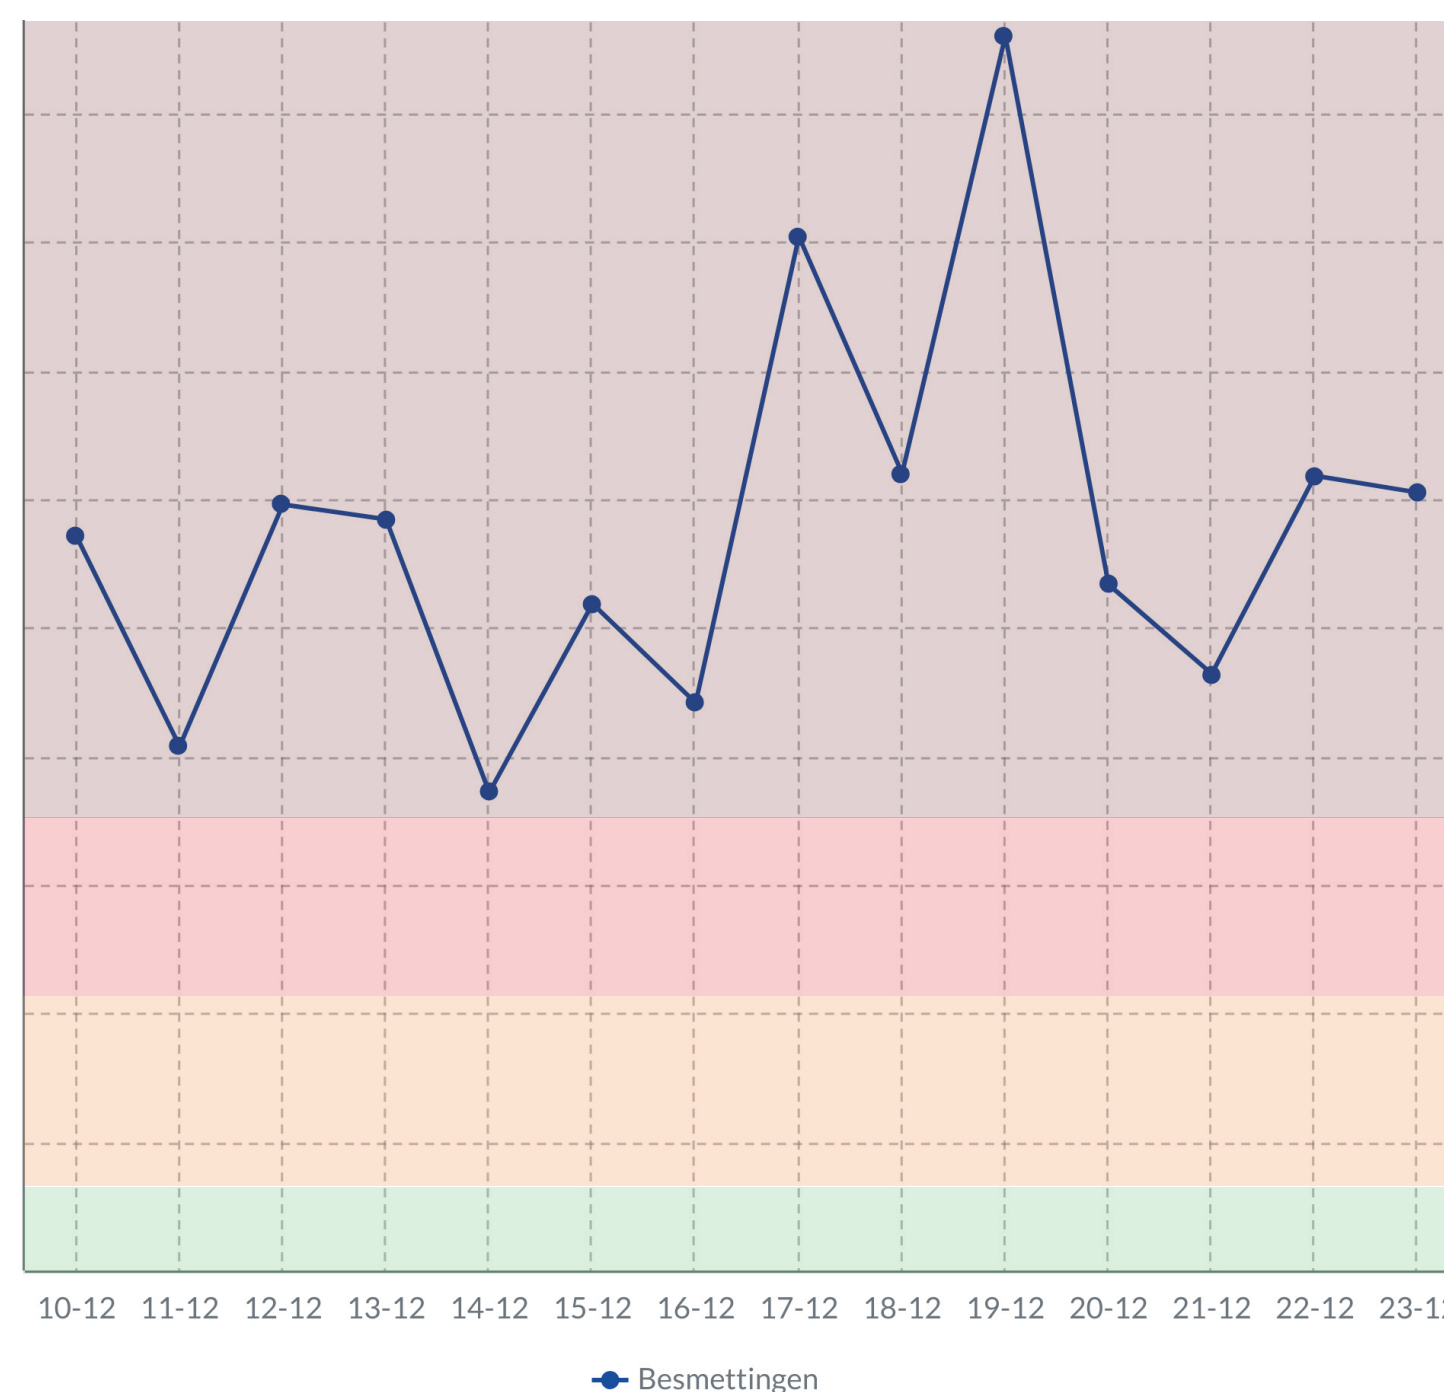

CORONA ACTUEEL IN IJSSELLAND

23-12-2020

AANTAL BESMETTINGEN
VANDAAG: 322

* Aantal besmettingen vandaag
per 100.000: **60,53**

AANTAL BESMETTINGEN
AFGELOPEN WEEK: 2.450

Aantal besmettingen afgelopen week
per 100.000: **460,53**

Aantal besmettingen per week per 100.000:

- 1 Waakzaam: < 50
- 2 Zorgelijk: 50 - 150
- 3 Ernstig: 150 - 250
- 4 Zeer ernstig: > 250

HOUD JE AAN DE
MAATREGELEN, OOK TIJDENS
KERST

De besmettingscijfers zijn nog steeds erg hoog en het aantal besmettingen per week blijft stijgen.