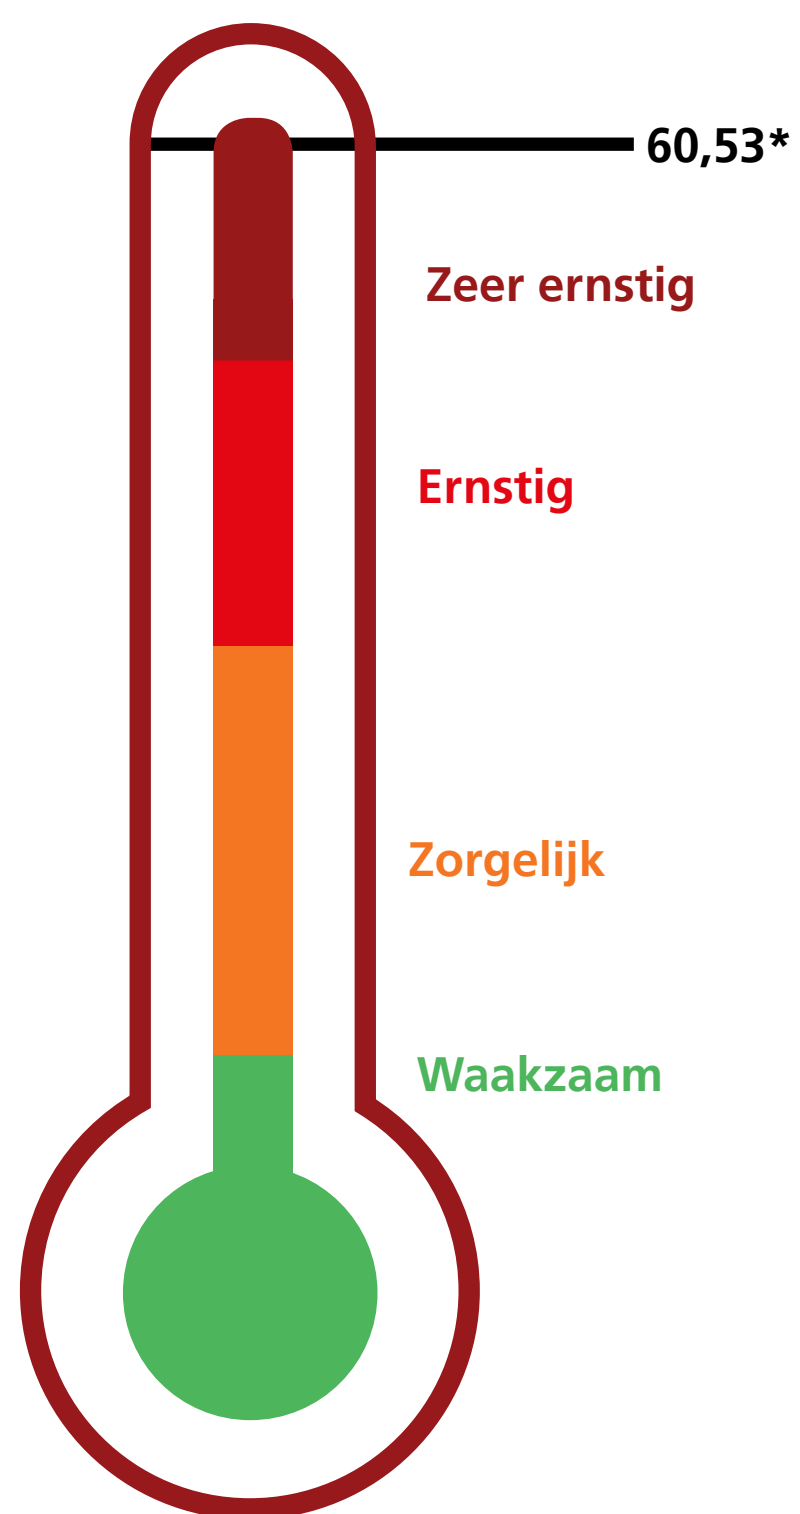

CORONA ACTUEEL IN IJSSELLAND

23-12-2020

AANTAL BESMETTINGEN
VANDAAG: 322

* Aantal besmettingen vandaag
per 100.000: **60,53**

AANTAL BESMETTINGEN
AFGELOPEN WEEK: 2.450

Aantal besmettingen afgelopen week
per 100.000: **460,53**

Aantal besmettingen per week per 100.000:

- 1 Waakzaam: < 50
- 2 Zorgelijk: 50 - 150
- 3 Ernstig: 150 - 250
- 4 Zeer ernstig: > 250

HOUD JE AAN DE
MAATREGELEN, OOK TIJDENS
KERST

De besmettingscijfers zijn nog steeds erg hoog en het aantal besmettingen per week blijft stijgen.