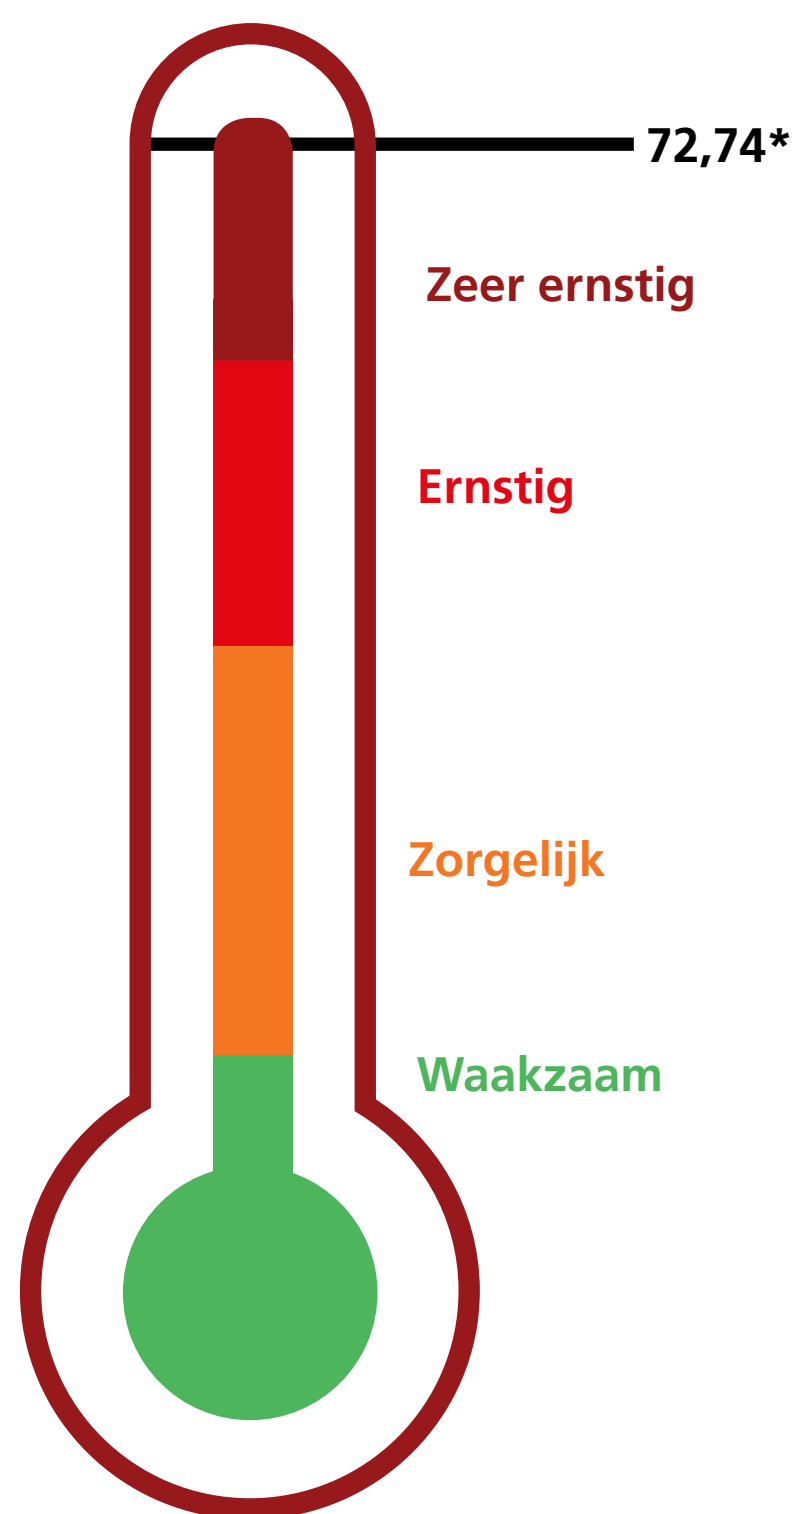

CORONA ACTUEEL IN IJSSELLAND

08-01-2021

AANTAL BESMETTINGEN VANDAAG: **387**

* Aantal besmettingen vandaag
per 100.000: **72,74**

AANTAL BESMETTINGEN AFGELOPEN WEEK: **1.958**

Aantal besmettingen afgelopen week
per 100.000: **368,05**

Aantal besmettingen per
week per 100.000:

- 1 Waakzaam: < 50
- 2 Zorgelijk: 50 - 150
- 3 Ernstig: 150 - 250
- 4 Zeer ernstig: > 250

CIJFERS FLINK GESTEGEN

We hebben de ingezette daling niet kunnen voortzetten. Het aantal besmettingen in onze regio is afgelopen week weer flink gestegen. Deze stijging is onder andere te verklaren door samenkomsten tijdens de feestdagen.