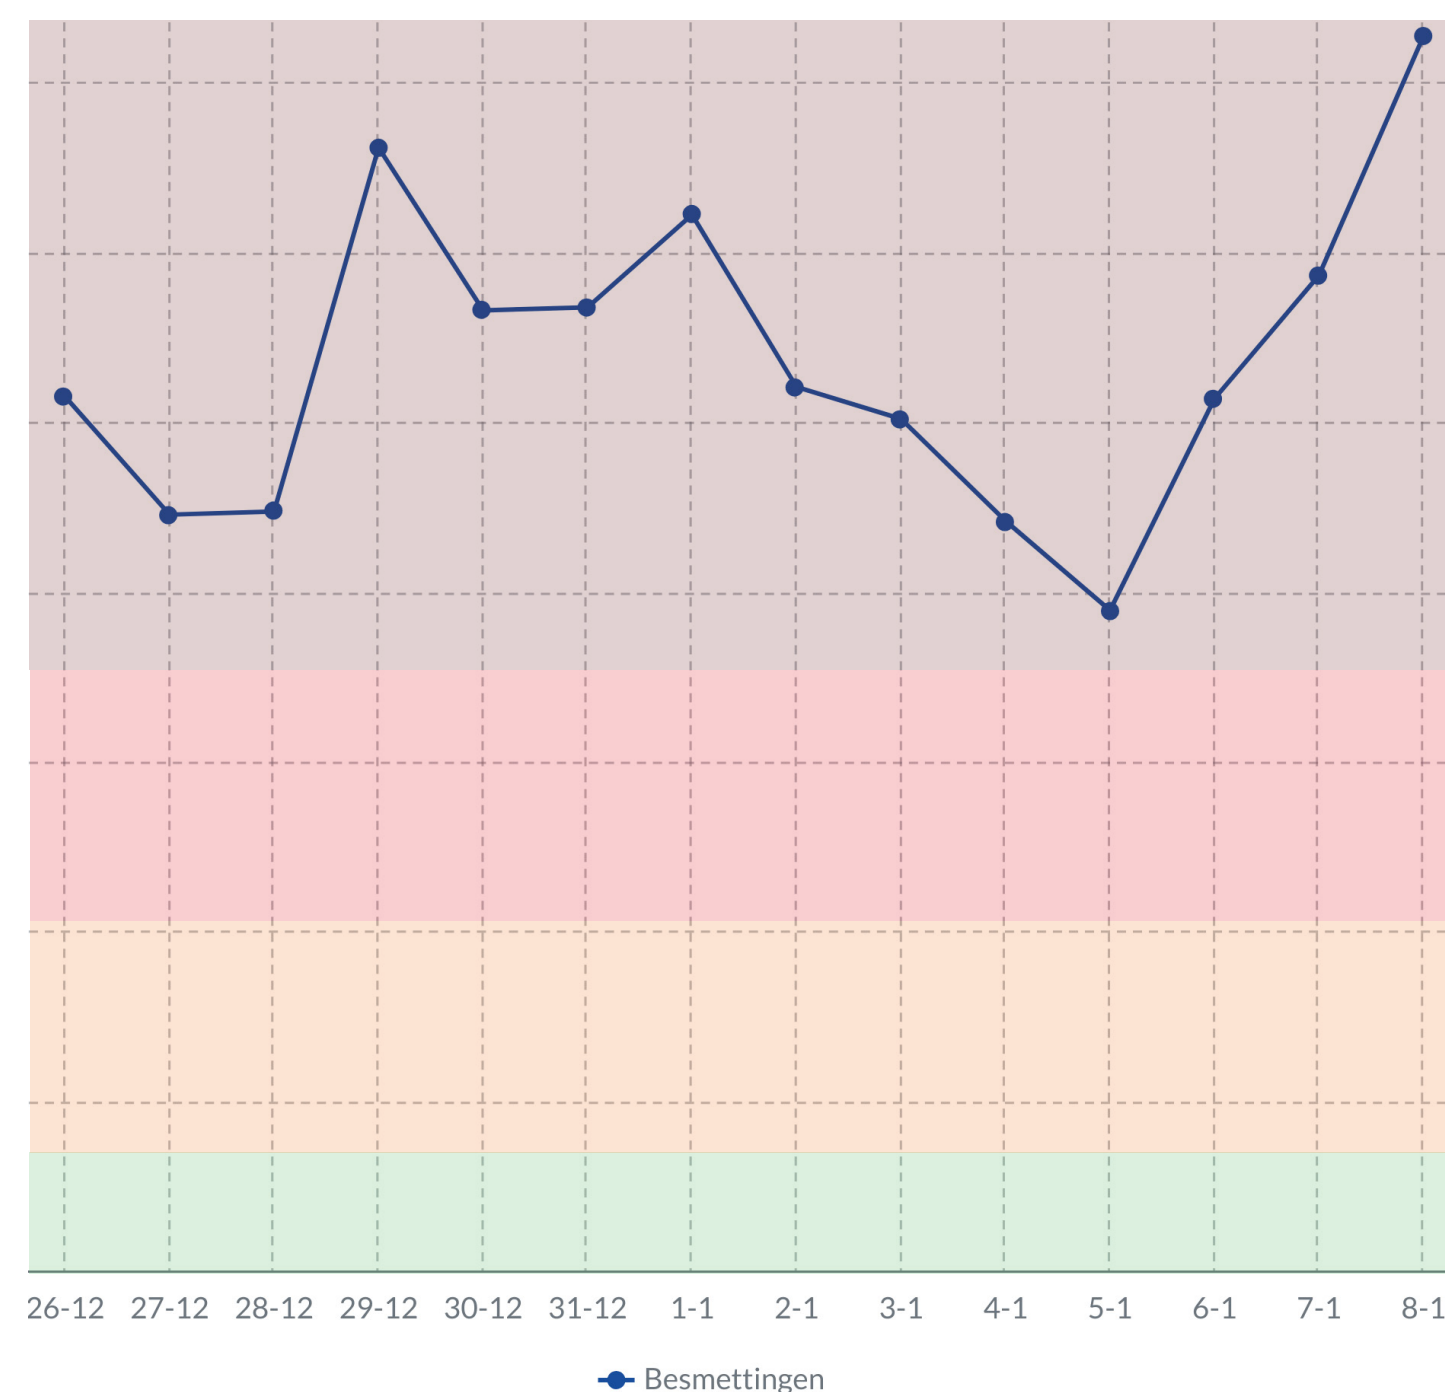

CORONA ACTUEEL IN IJSSELLAND

08-01-2021

AANTAL BESMETTINGEN VANDAAG: **387**

* Aantal besmettingen vandaag
per 100.000: **72,74**

AANTAL BESMETTINGEN AFGELOPEN WEEK: **1.958**

Aantal besmettingen afgelopen week
per 100.000: **368,05**

Aantal besmettingen per
week per 100.000:

- 1 Waakzaam: < 50
- 2 Zorgelijk: 50 - 150
- 3 Ernstig: 150 - 250
- 4 Zeer ernstig: > 250

CIJFERS FLINK GESTEGEN

We hebben de ingezette daling niet kunnen voortzetten. Het aantal besmettingen in onze regio is afgelopen week weer flink gestegen. Deze stijging is onder andere te verklaren door samenkomsten tijdens de feestdagen.