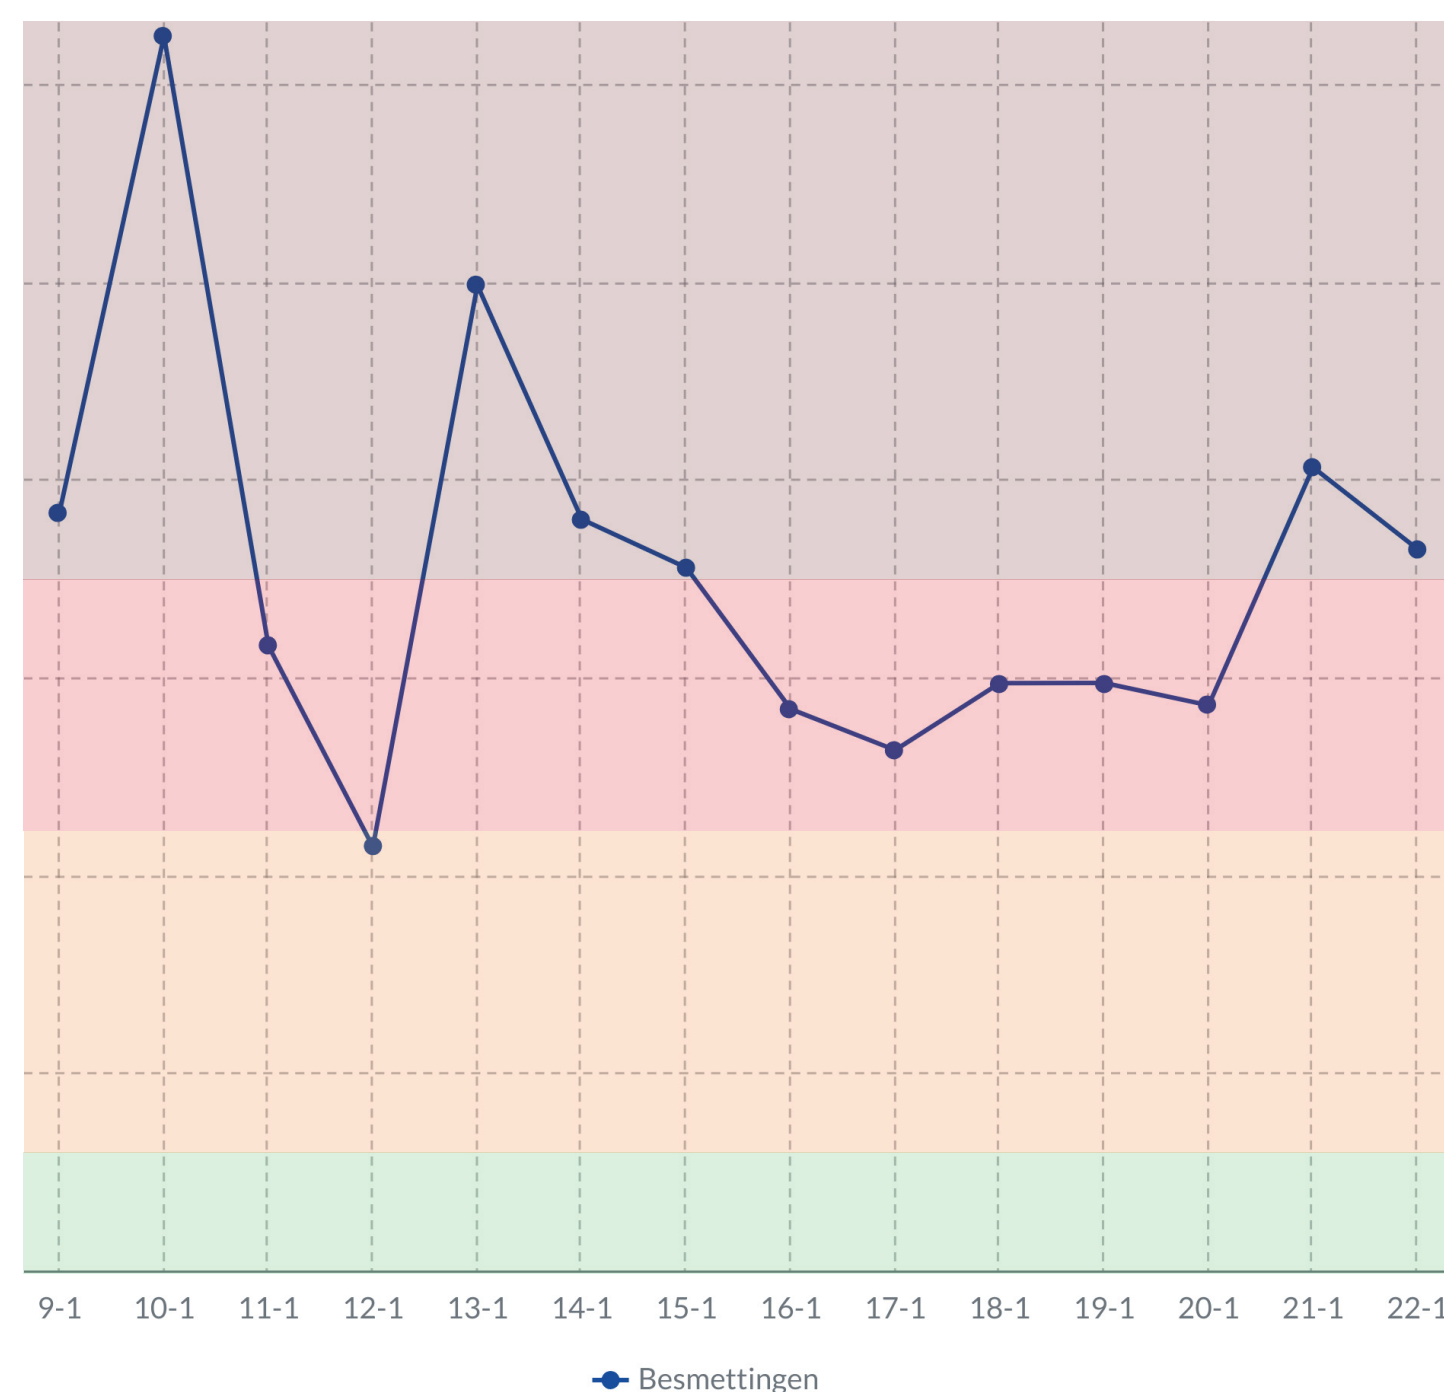

CORONA ACTUEEL IN IJSSELLAND

22-01-2021

AANTAL BESMETTINGEN VANDAAG: 194

* Aantal besmettingen vandaag
per 100.000: 36,47

AANTAL BESMETTINGEN AFGELOPEN WEEK: 1.167

Aantal besmettingen afgelopen week
per 100.000: 219,36

Aantal besmettingen per
week per 100.000:

- 1 Waakzaam: < 50
- 2 Zorgelijk: 50 - 150
- 3 Ernstig: 150 - 250
- 4 Zeer ernstig: > 250

AVONDKLOK IN NEDERLAND

We moeten ons nog een keer schrap zetten, nu de Britse coronavariant en andere meer besmettelijke varianten op ons af komen. We moeten het uiterste doen om een derde golf voor te blijven en zo klein mogelijk te houden.

In heel Nederland geldt daarom vanaf zaterdag 23 januari een avondklok. Dat betekent dat iedereen tussen 21.00 uur 's avonds en 04.30 uur 's ochtends binnen blijft. Dit zorgt ervoor dat we minder vaak bij elkaar op bezoek gaan of elkaar ontmoeten. Daarmee helpen we om de verspreiding van het coronavirus af te remmen.