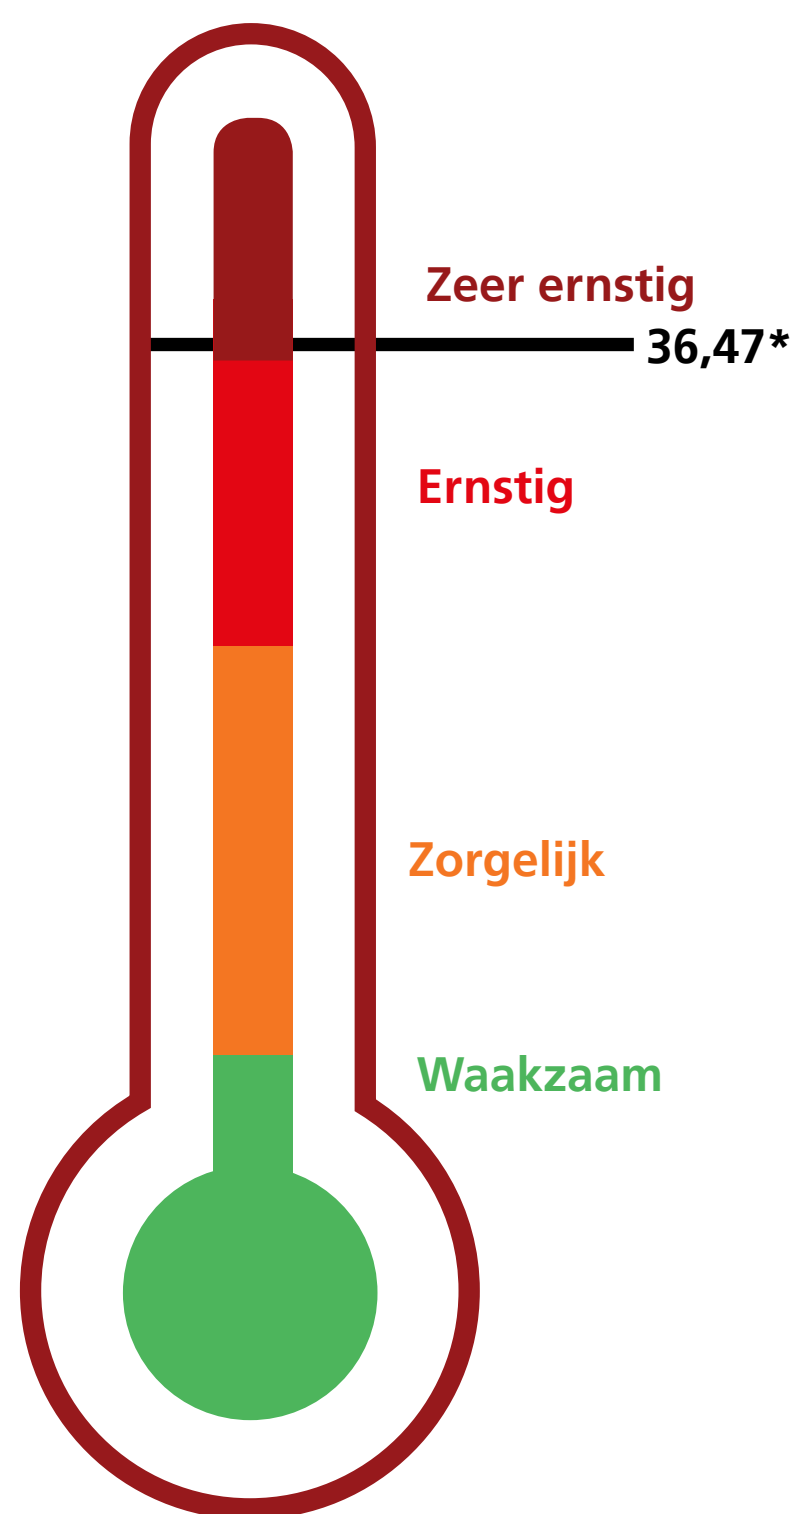

CORONA ACTUEEL IN IJSSELLAND

22-01-2021

AANTAL BESMETTINGEN VANDAAG: 194

* Aantal besmettingen vandaag
per 100.000: 36,47

AANTAL BESMETTINGEN AFGELOPEN WEEK: 1.167

Aantal besmettingen afgelopen week
per 100.000: 219,36

Aantal besmettingen per
week per 100.000:

- 1 Waakzaam: < 50
- 2 Zorgelijk: 50 - 150
- 3 Ernstig: 150 - 250
- 4 Zeer ernstig: > 250

AVONDKLOK IN NEDERLAND

We moeten ons nog een keer schrap zetten, nu de Britse coronavariant en andere meer besmettelijke varianten op ons af komen. We moeten het uiterste doen om een derde golf voor te blijven en zo klein mogelijk te houden.

In heel Nederland geldt daarom vanaf zaterdag 23 januari een avondklok. Dat betekent dat iedereen tussen 21.00 uur 's avonds en 04.30 uur 's ochtends binnen blijft. Dit zorgt ervoor dat we minder vaak bij elkaar op bezoek gaan of elkaar ontmoeten. Daarmee helpen we om de verspreiding van het coronavirus af te remmen.