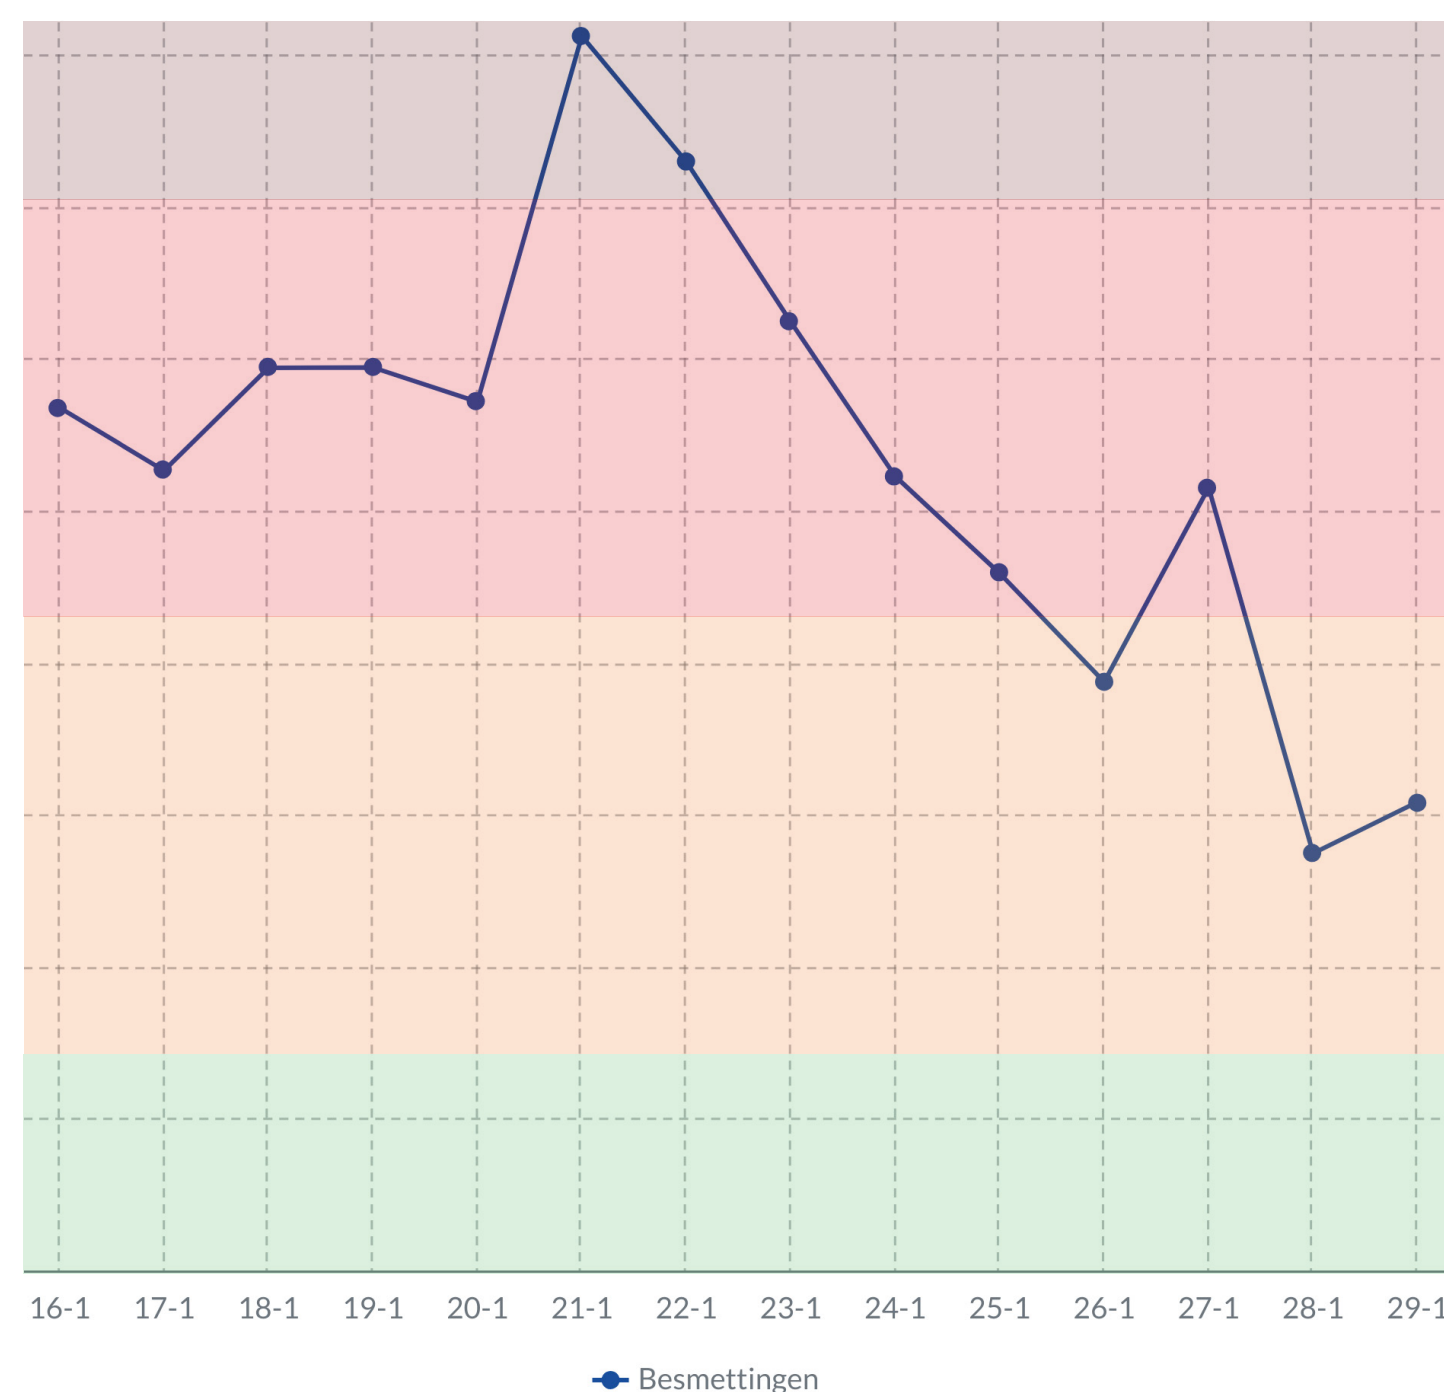

# CORONA ACTUEEL IN IJSSELLAND

29-01-2021

## AANTAL BESMETTINGEN VANDAAG: 82

\* Aantal besmettingen vandaag  
per 100.000: **15,41**

## AANTAL BESMETTINGEN AFGELOPEN WEEK: 821

Aantal besmettingen afgelopen week  
per 100.000: **154,32**

Aantal besmettingen per  
week per 100.000:

- 1 Waakzaam: < 50
- 2 Zorgelijk: 50 - 150
- 3 Ernstig: 150 - 250
- 4 Zeer ernstig: > 250

## BLIJF THUIS, WERK THUIS EN ONTMOET ZO MIN MOGELIJK MENSEN

De dalende lijn in het aantal besmettingen lijkt weer door te zetten. Dit moeten we volhouden door er met zijn allen voor te zorgen dat we het virus niet verder verspreiden. Dat kan door je aan de maatregelen te houden en je te laten testen, ook bij milde klachten.