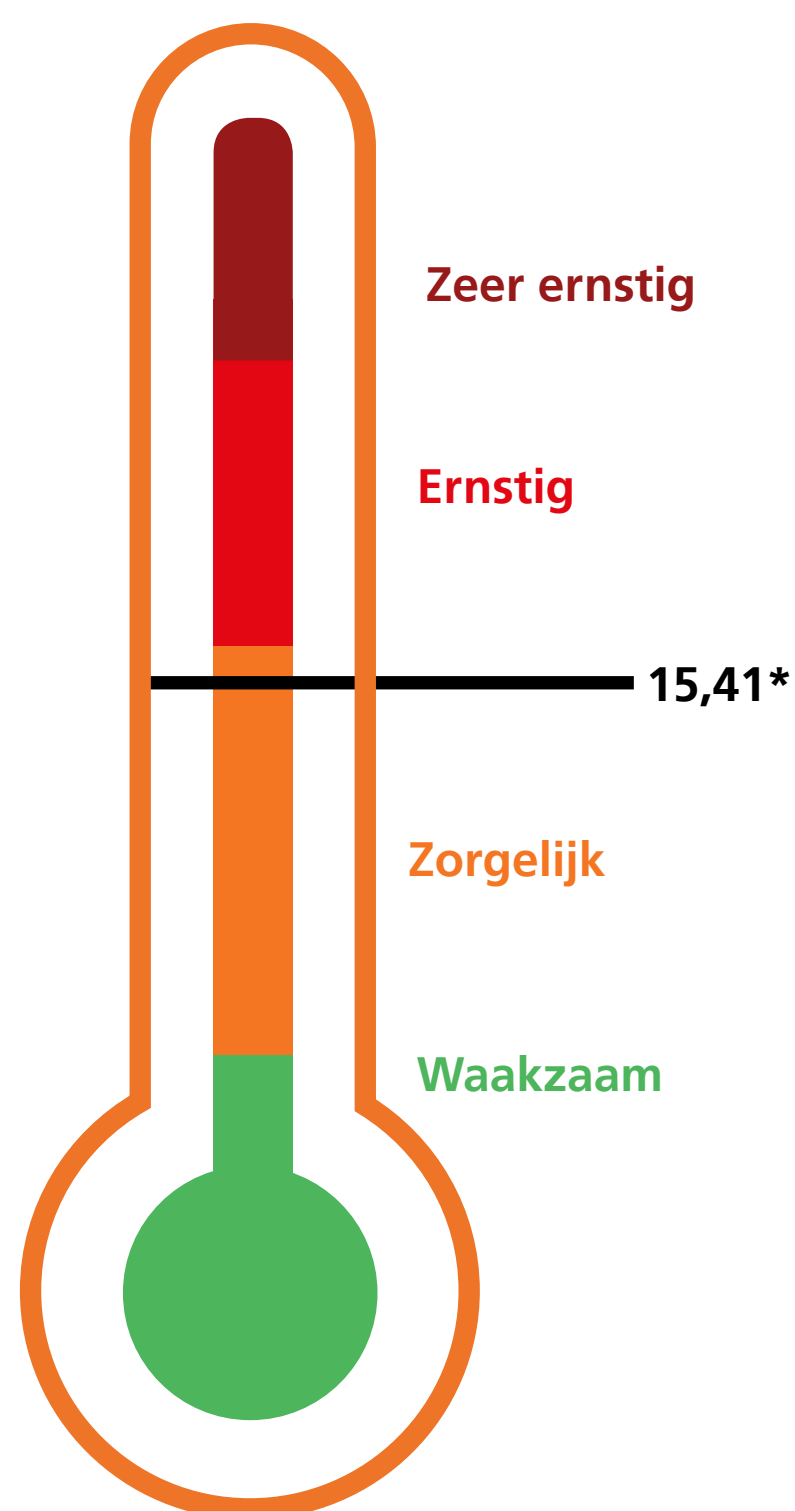

# CORONA ACTUEEL IN IJSSELLAND

29-01-2021

## AANTAL BESMETTINGEN VANDAAG: 82

\* Aantal besmettingen vandaag  
per 100.000: **15,41**

## AANTAL BESMETTINGEN AFGELOPEN WEEK: 821

Aantal besmettingen afgelopen week  
per 100.000: **154,32**

Aantal besmettingen per  
week per 100.000:

- 1 Waakzaam: < 50
- 2 Zorgelijk: 50 - 150
- 3 Ernstig: 150 - 250
- 4 Zeer ernstig: > 250